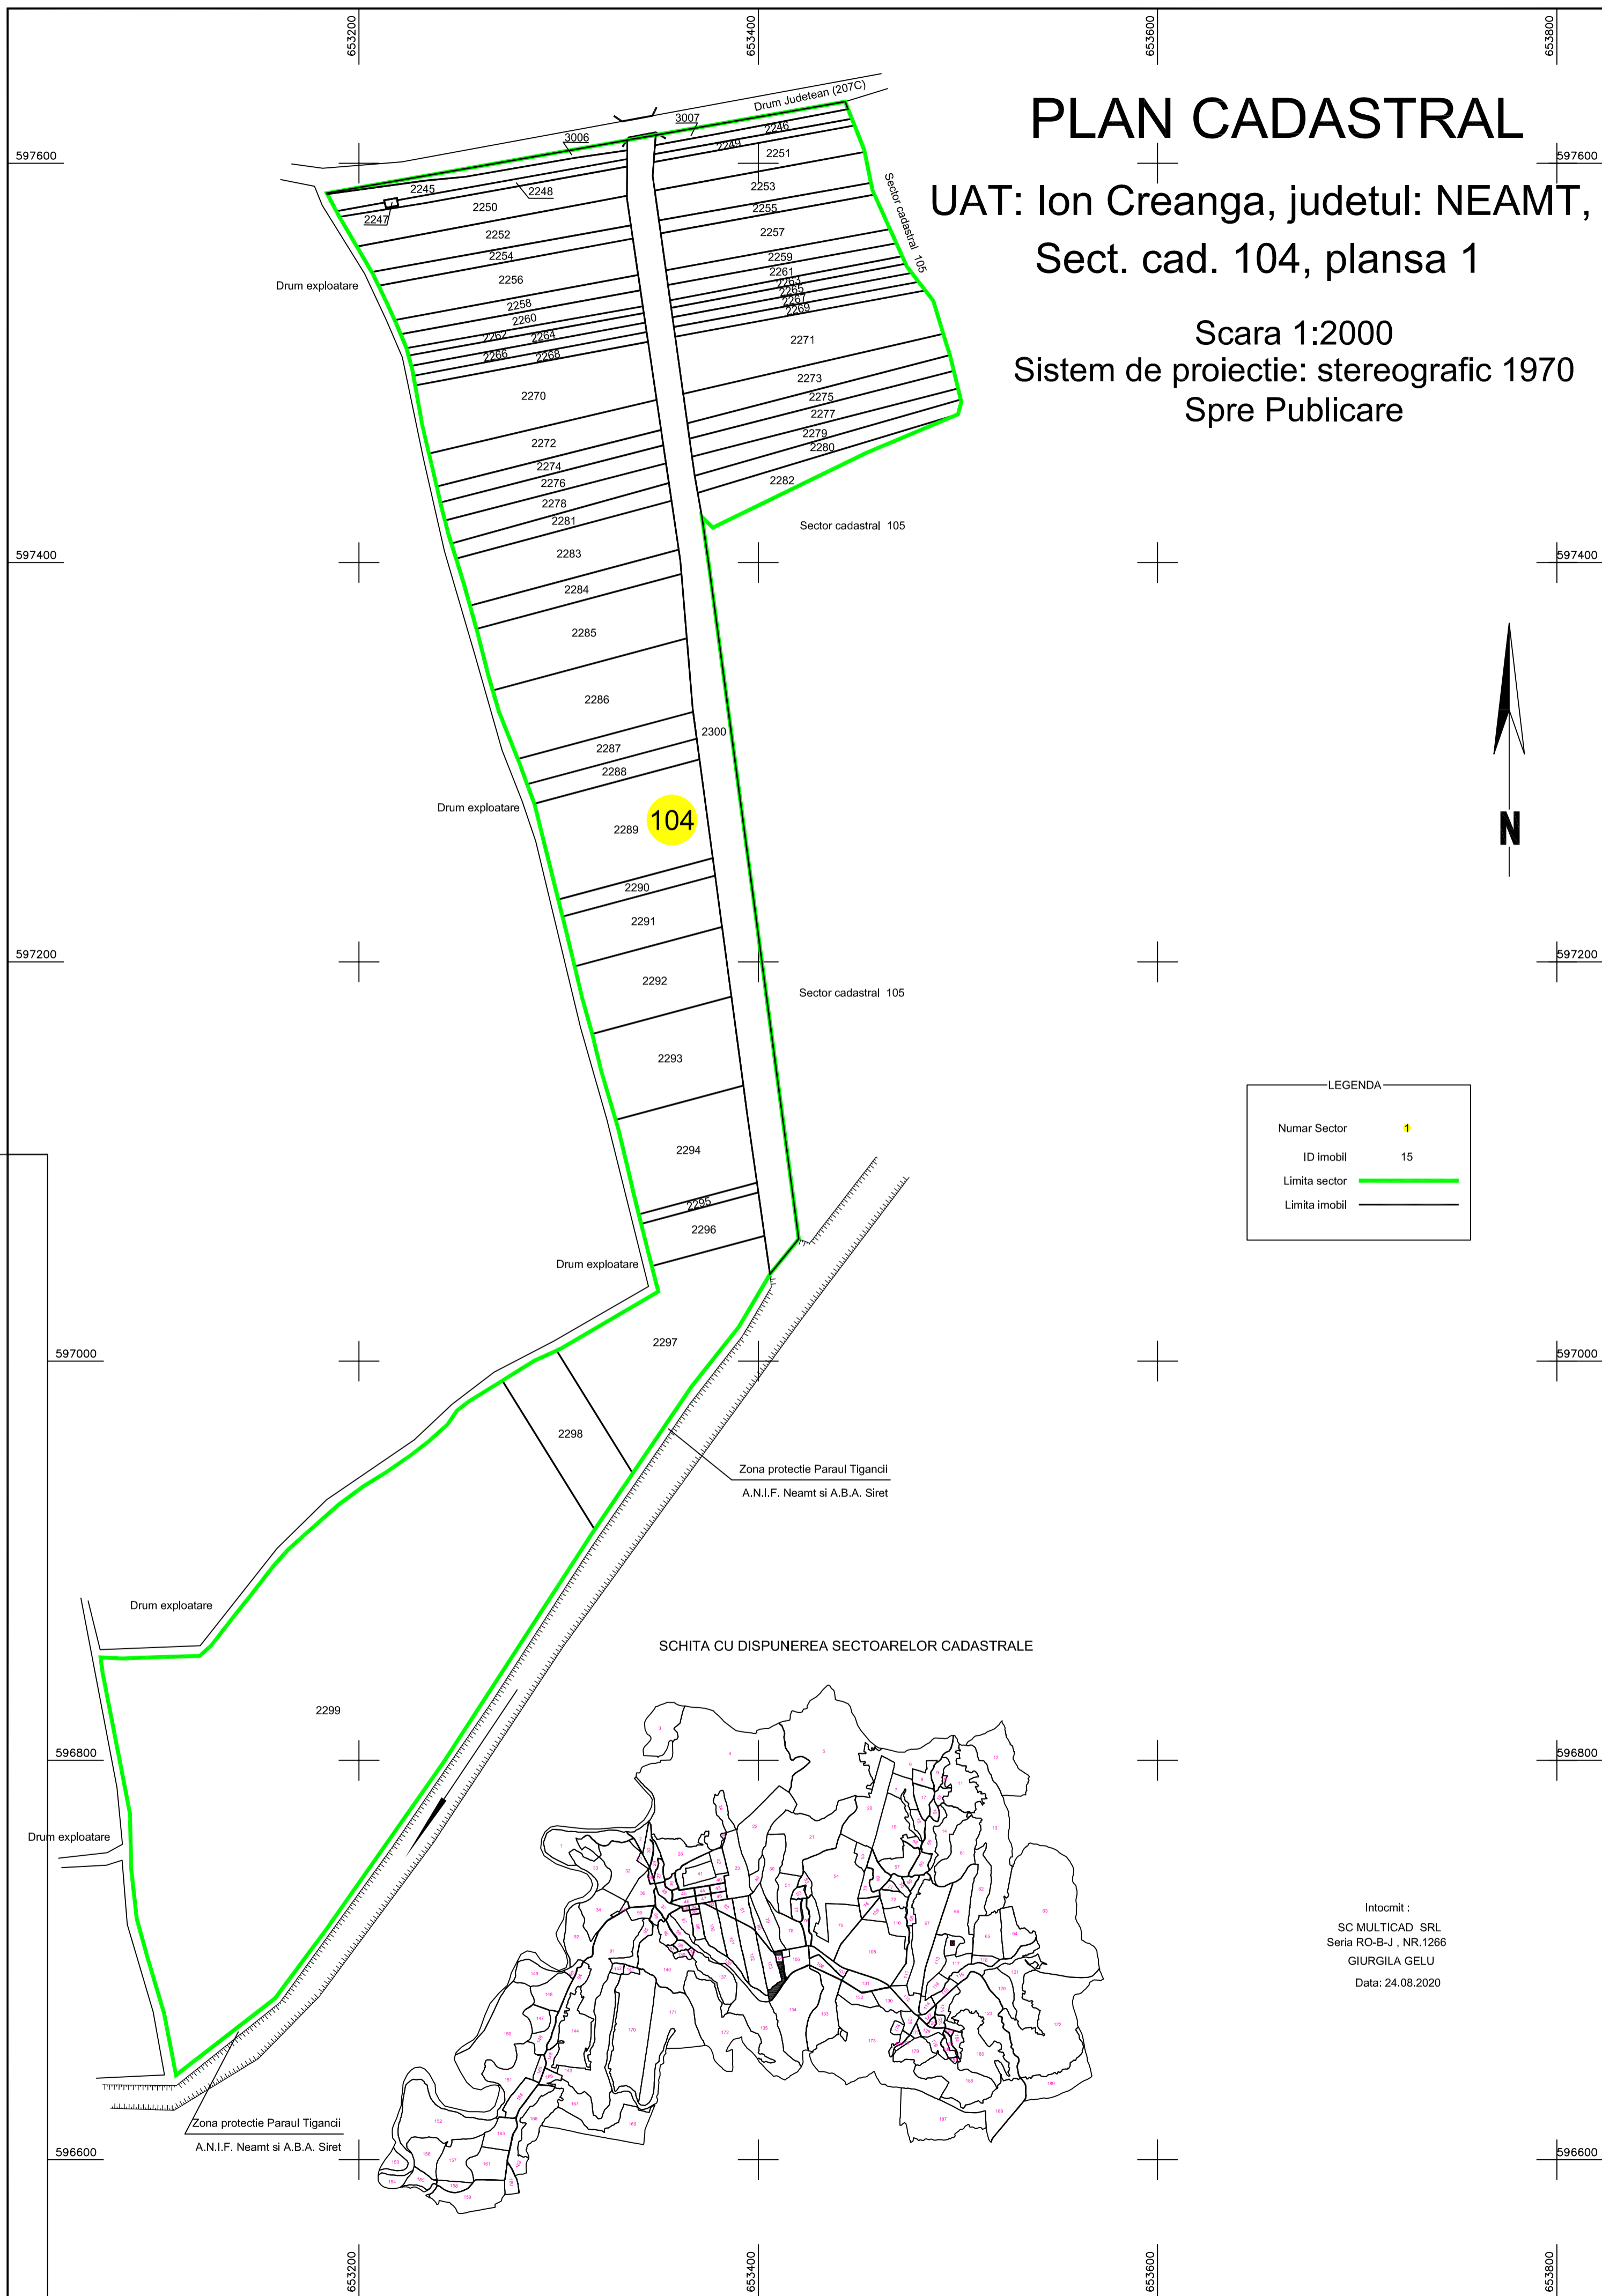

# PLAN CADASTRAL

UAT: Ion Creanga, judetul: NEAMT,  
Sect. cad. 104, plansa 1

Scara 1:2000  
Sistem de proiectie: stereografic 1970  
Spre Publicare

LEGENDA

Numar Sector	104
ID imobil	15
Limita sector	— (green line)
Limita imobil	— (black line)

SCHITA CU DISPUNEREA SECTOARELOR CADASTRALE

Intocmit :  
SC MULTICAD SRL  
Seria RO-B-J , NR.1266  
GIURGILA GELU  
Data: 24.08.2020