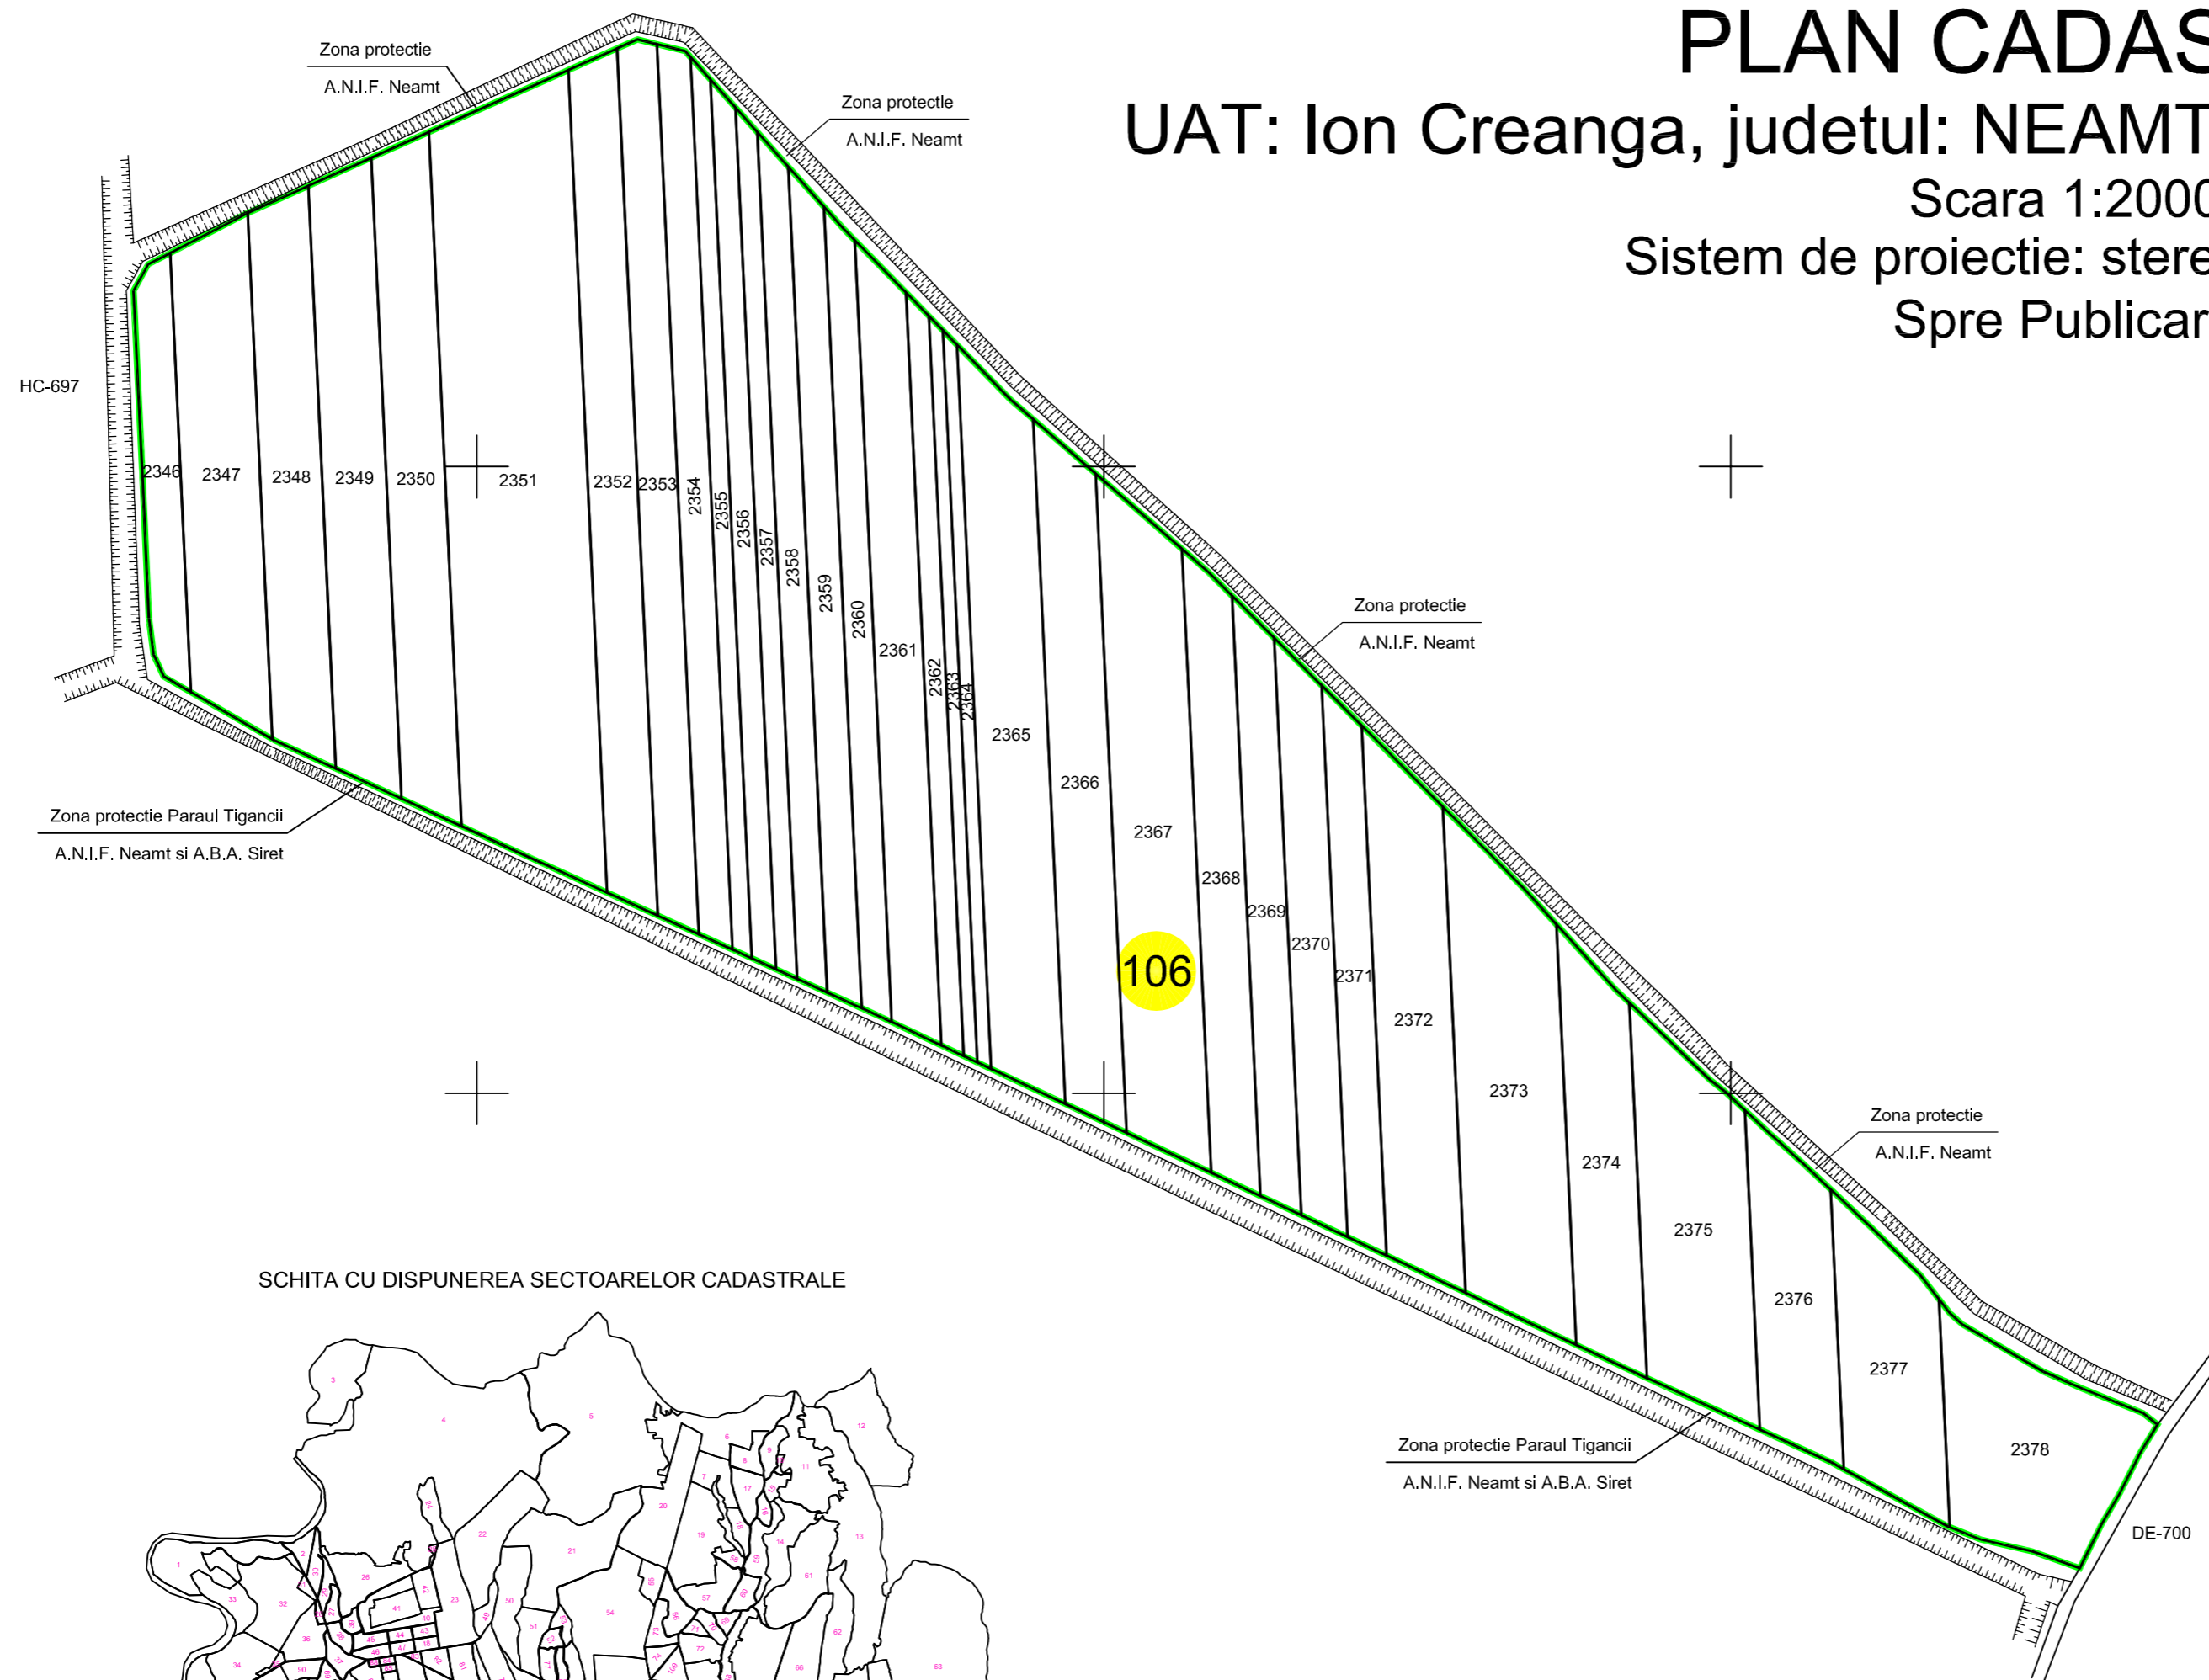

597600

597600

653800

654000

654200

654400

654600

654800

# PLAN CADASTRAL

UAT: Ion Creanga, judetul: NEAMT, Sect. cad. 106, plansa 1  
 Scara 1:2000  
 Sistem de proiectie: stereografic 1970  
 Spre Publicare

597400

597400

597200

597200

597000

597000

SCHITA CU DISPUNEREA SECTOARELOR CADASTRALE

LEGENDA	
Numar Sector	106
ID imobil	15
Limita sector	
Limita imobil	

Intocmit :  
 SC MULTICAD SRL  
 Seria RO-B-J , NR.1266  
 GIURGILA GELU  
 Data: 24.08.2020

653800

654000

654200

654400

654600

654800