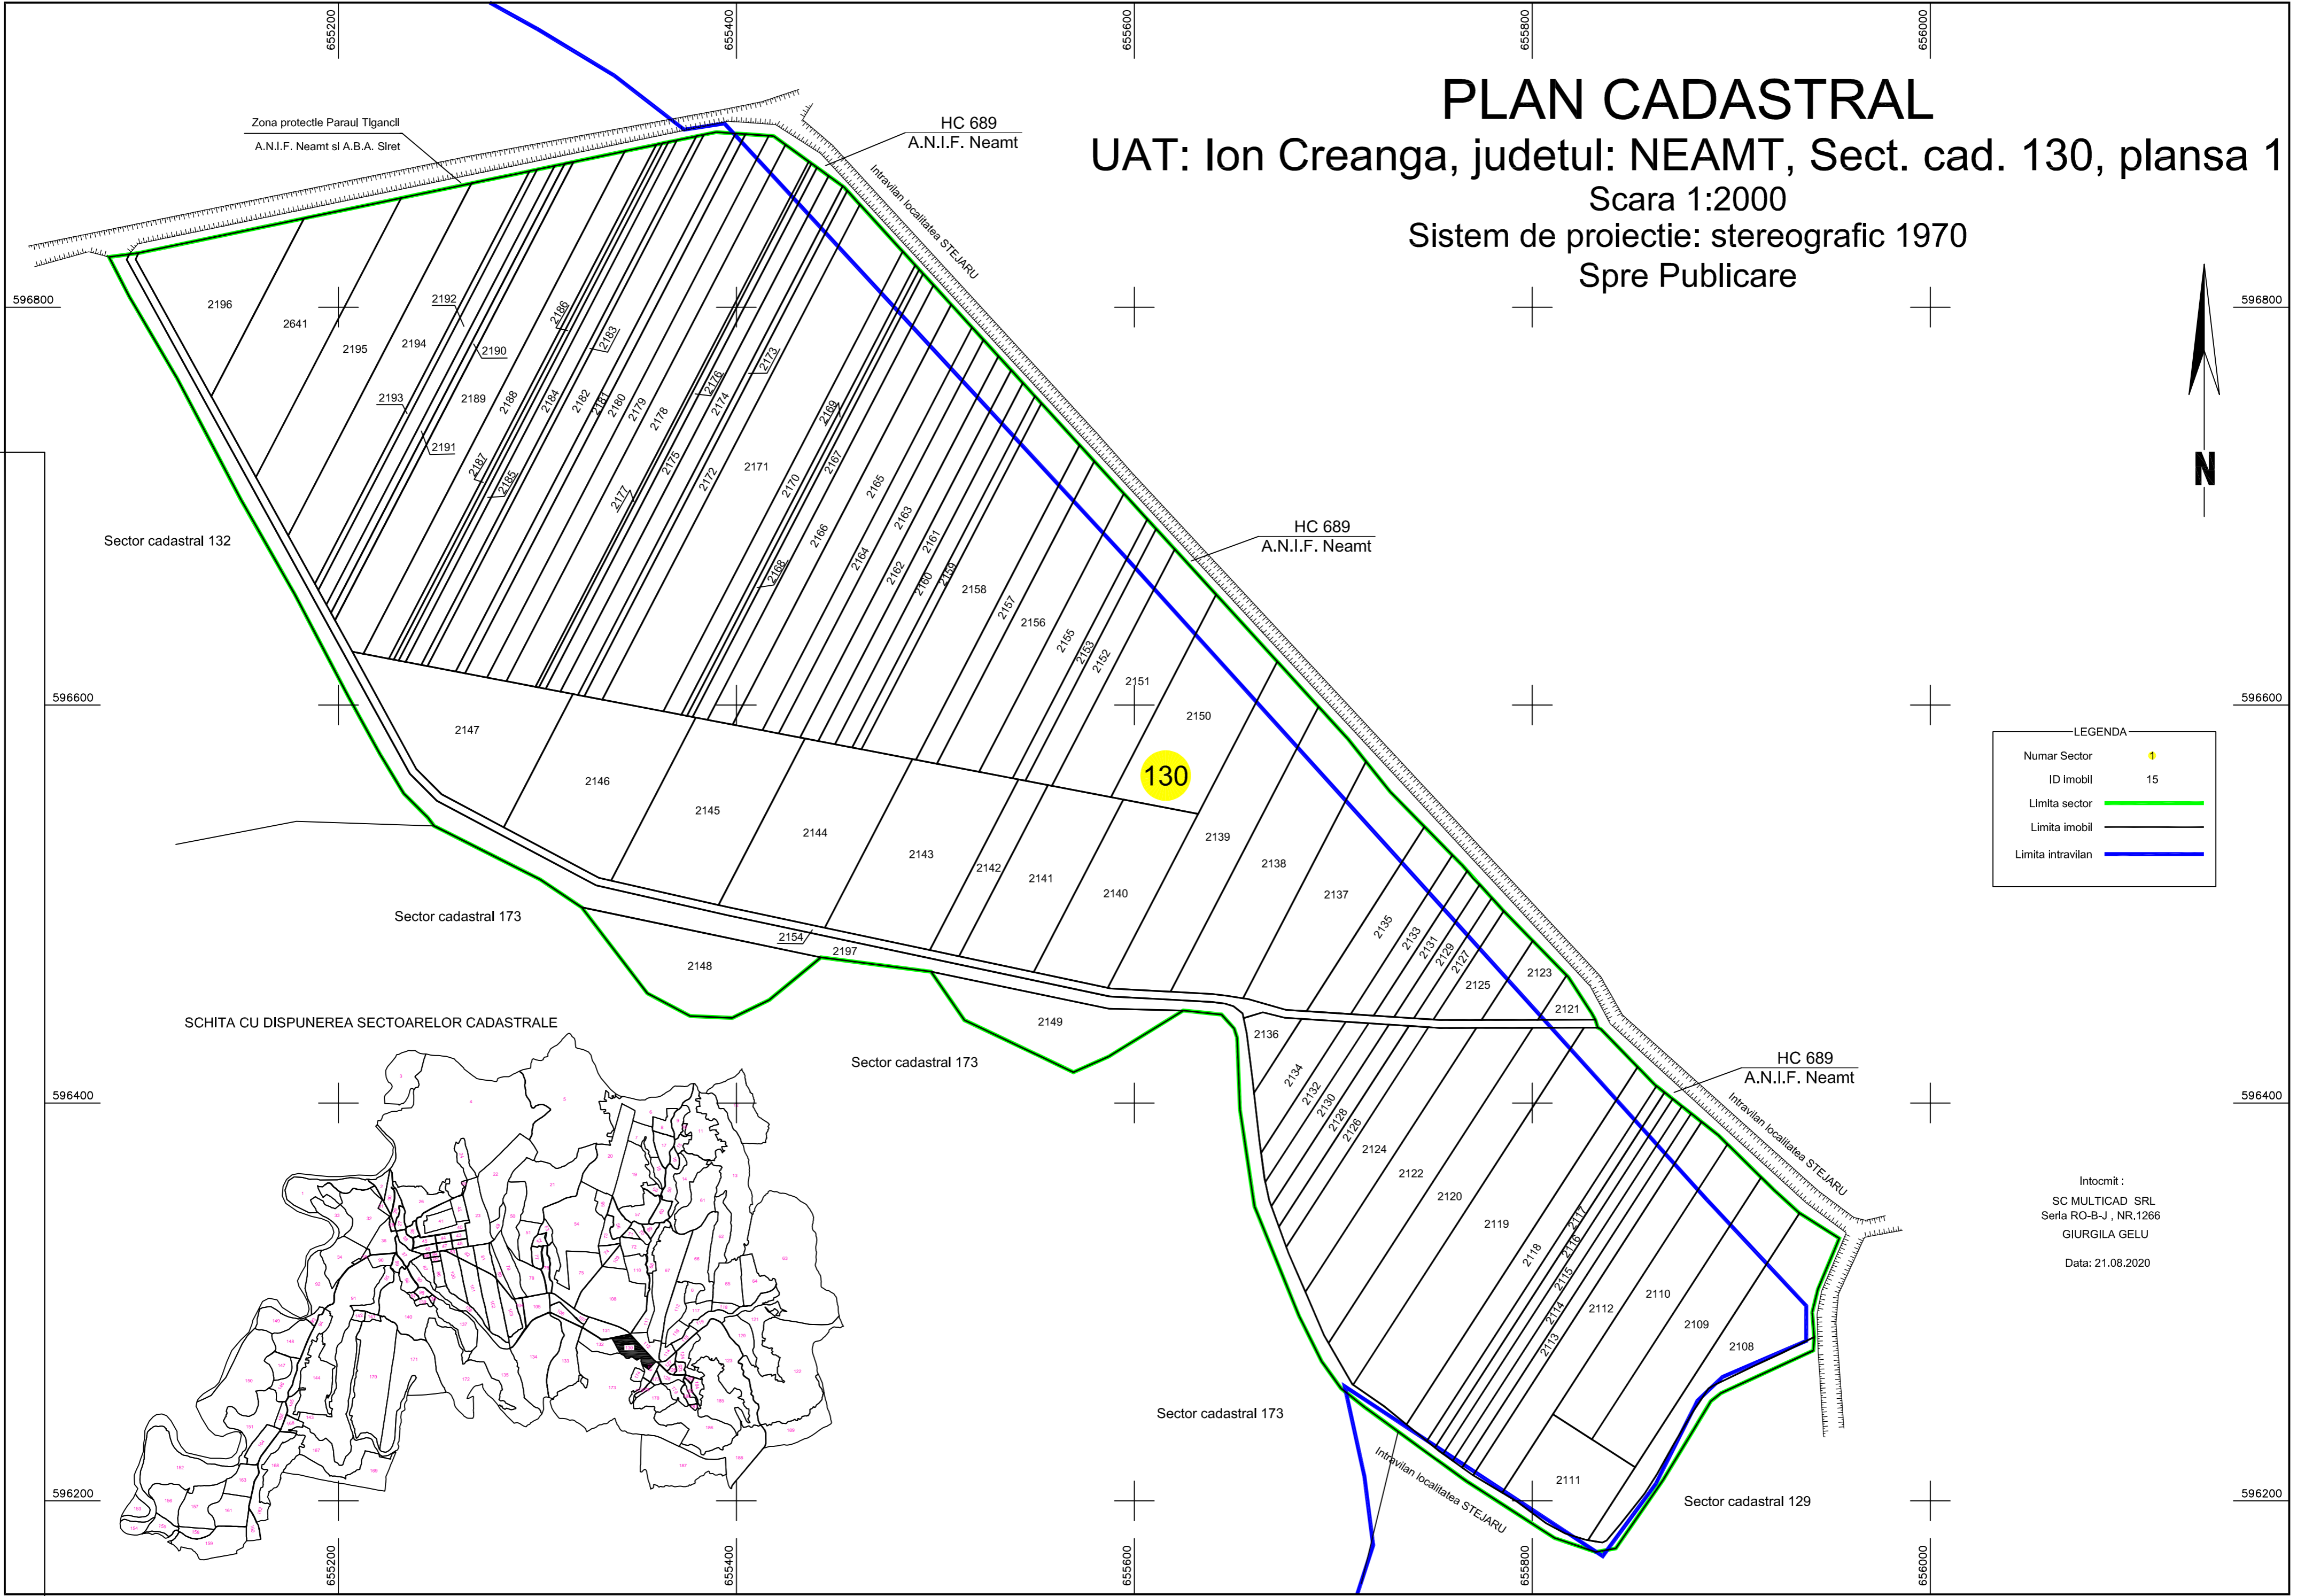

# PLAN CADASTRAL

UAT: Ion Creanga, judetul: NEAMT, Sect. cad. 130, plansa 1

Scara 1:2000

Sistem de proiectie: stereografic 1970

Spre Publicare

LEGENDA	
Numar Sector	1
ID imobil	15
Limita sector	
Limita imobil	
Limita intravilan	

Intocmit :  
SC MULTICAD SRL  
Seria RO-B-J , NR.1266  
GIURGILA GELU  
Data: 21.08.2020

SCHITA CU DISPUNEREA SECTOARELOR CADASTRALE