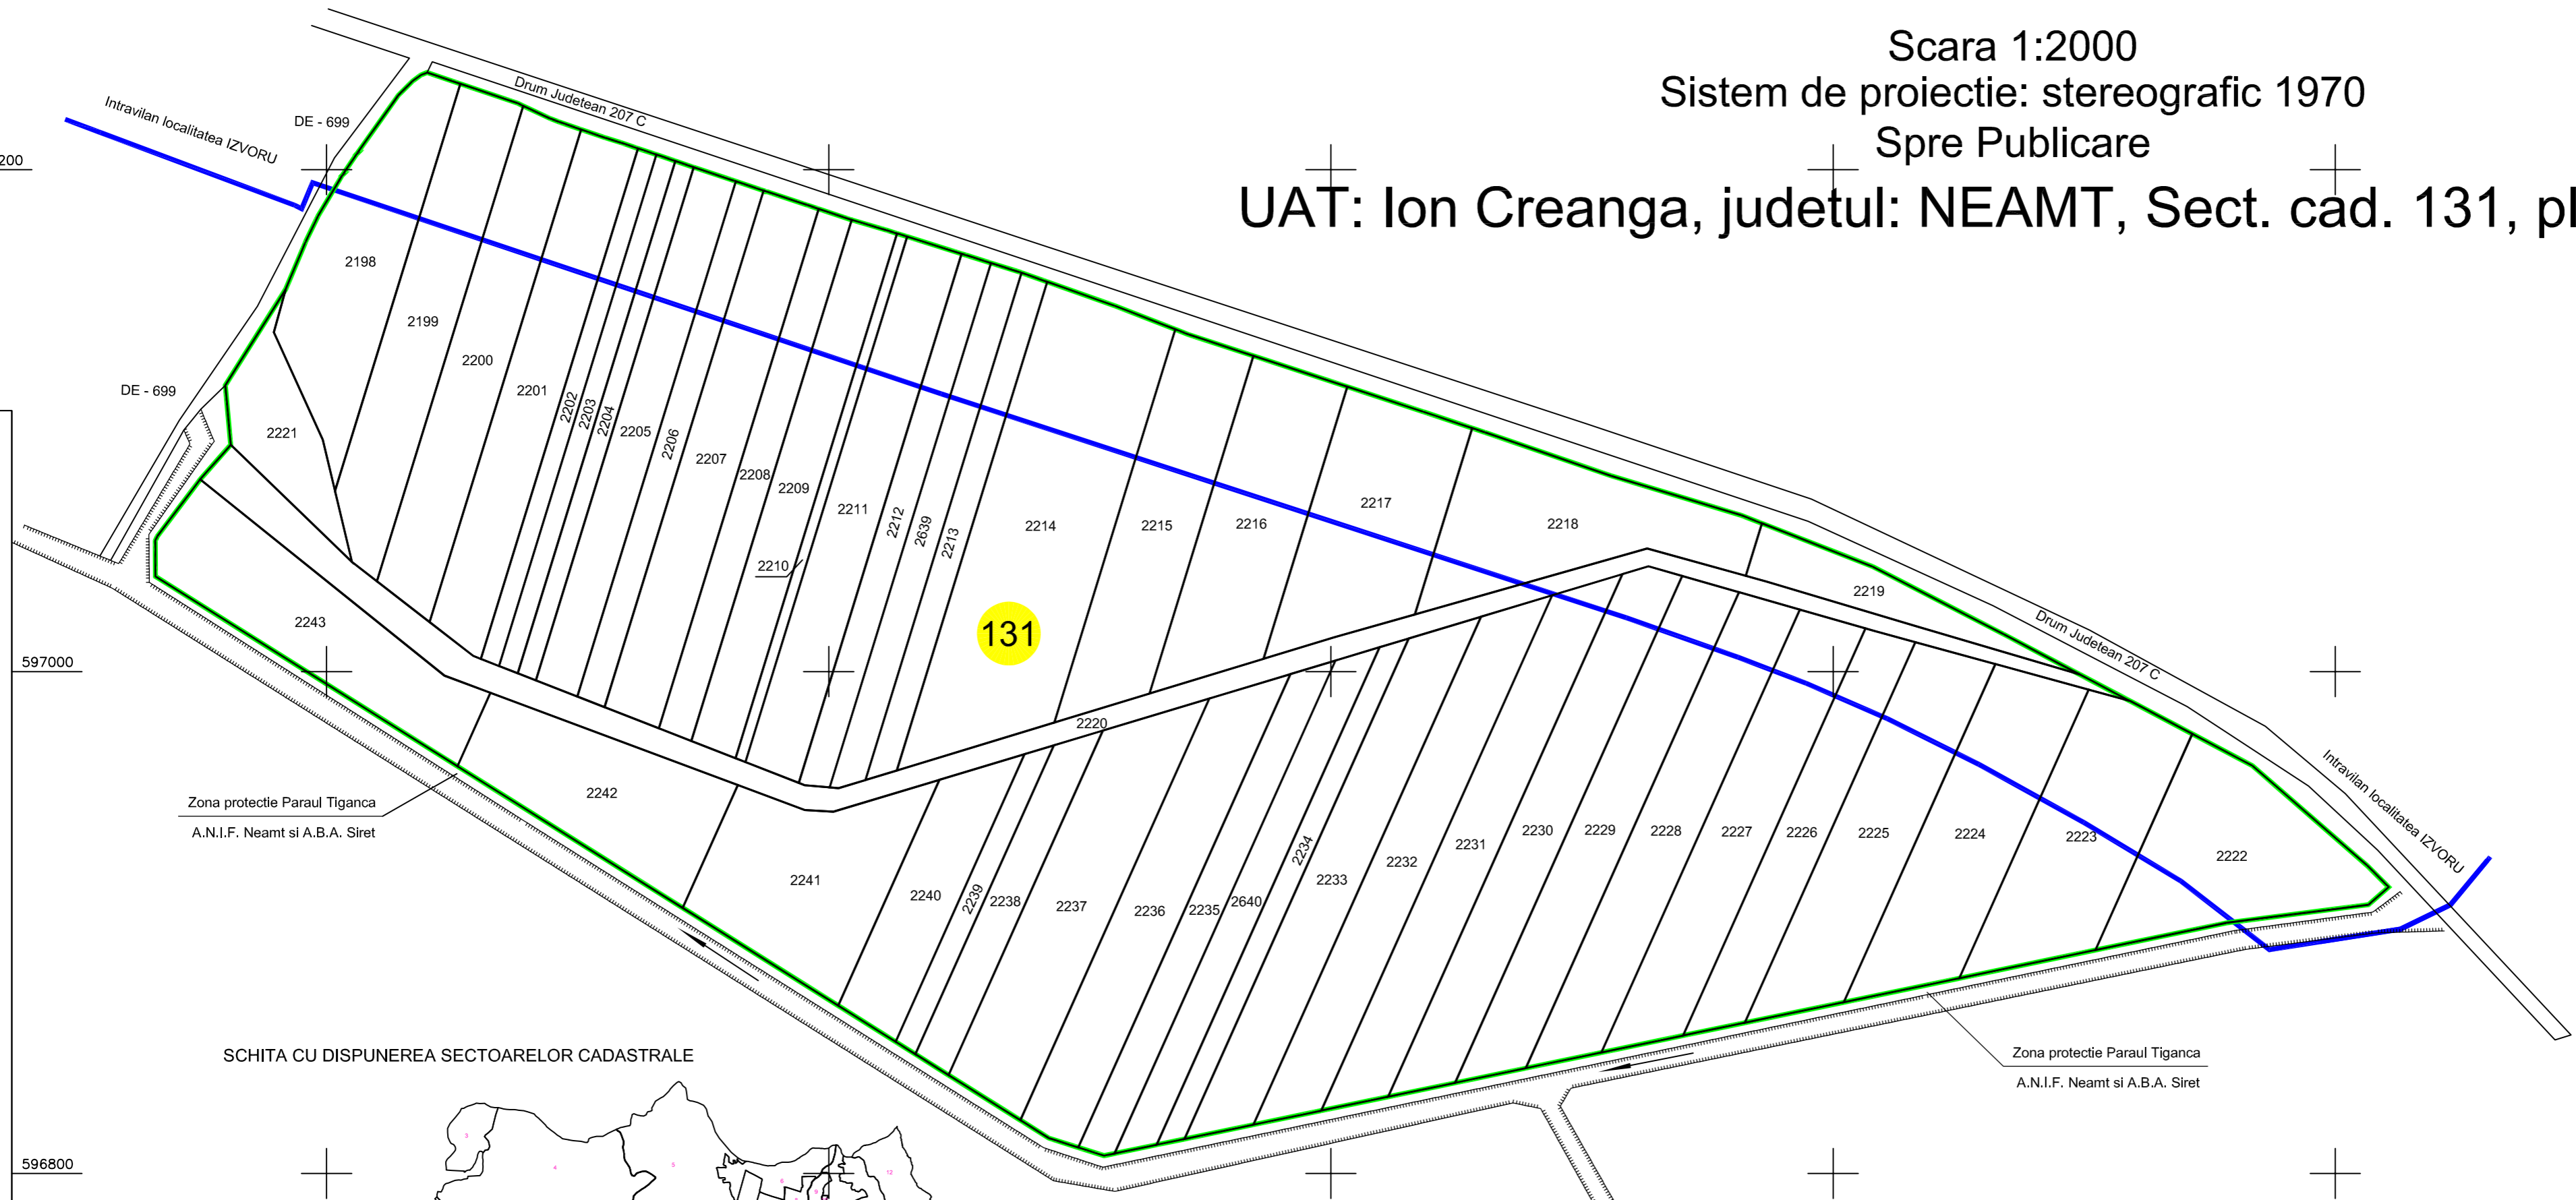

PLAN CADASTRAL

Scara 1:2000

Sistem de proiectie: stereografic 1970

Spre Publicare

UAT: Ion Creanga, judetul: NEAMT, Sect. cad. 131, plansa 1

SCHITA CU DISPUNEREA SECTOARELOR CADASTRALE

LEGENDA	
Numar Sector	131
ID imobil	15
Limita sector	
Limita imobil	
Limita intravilan	

Intocmit :
SC MULTICAD SRL
Seria RO-B-J , NR.1266
GIURGILA GELU
Data: 21.08.2020