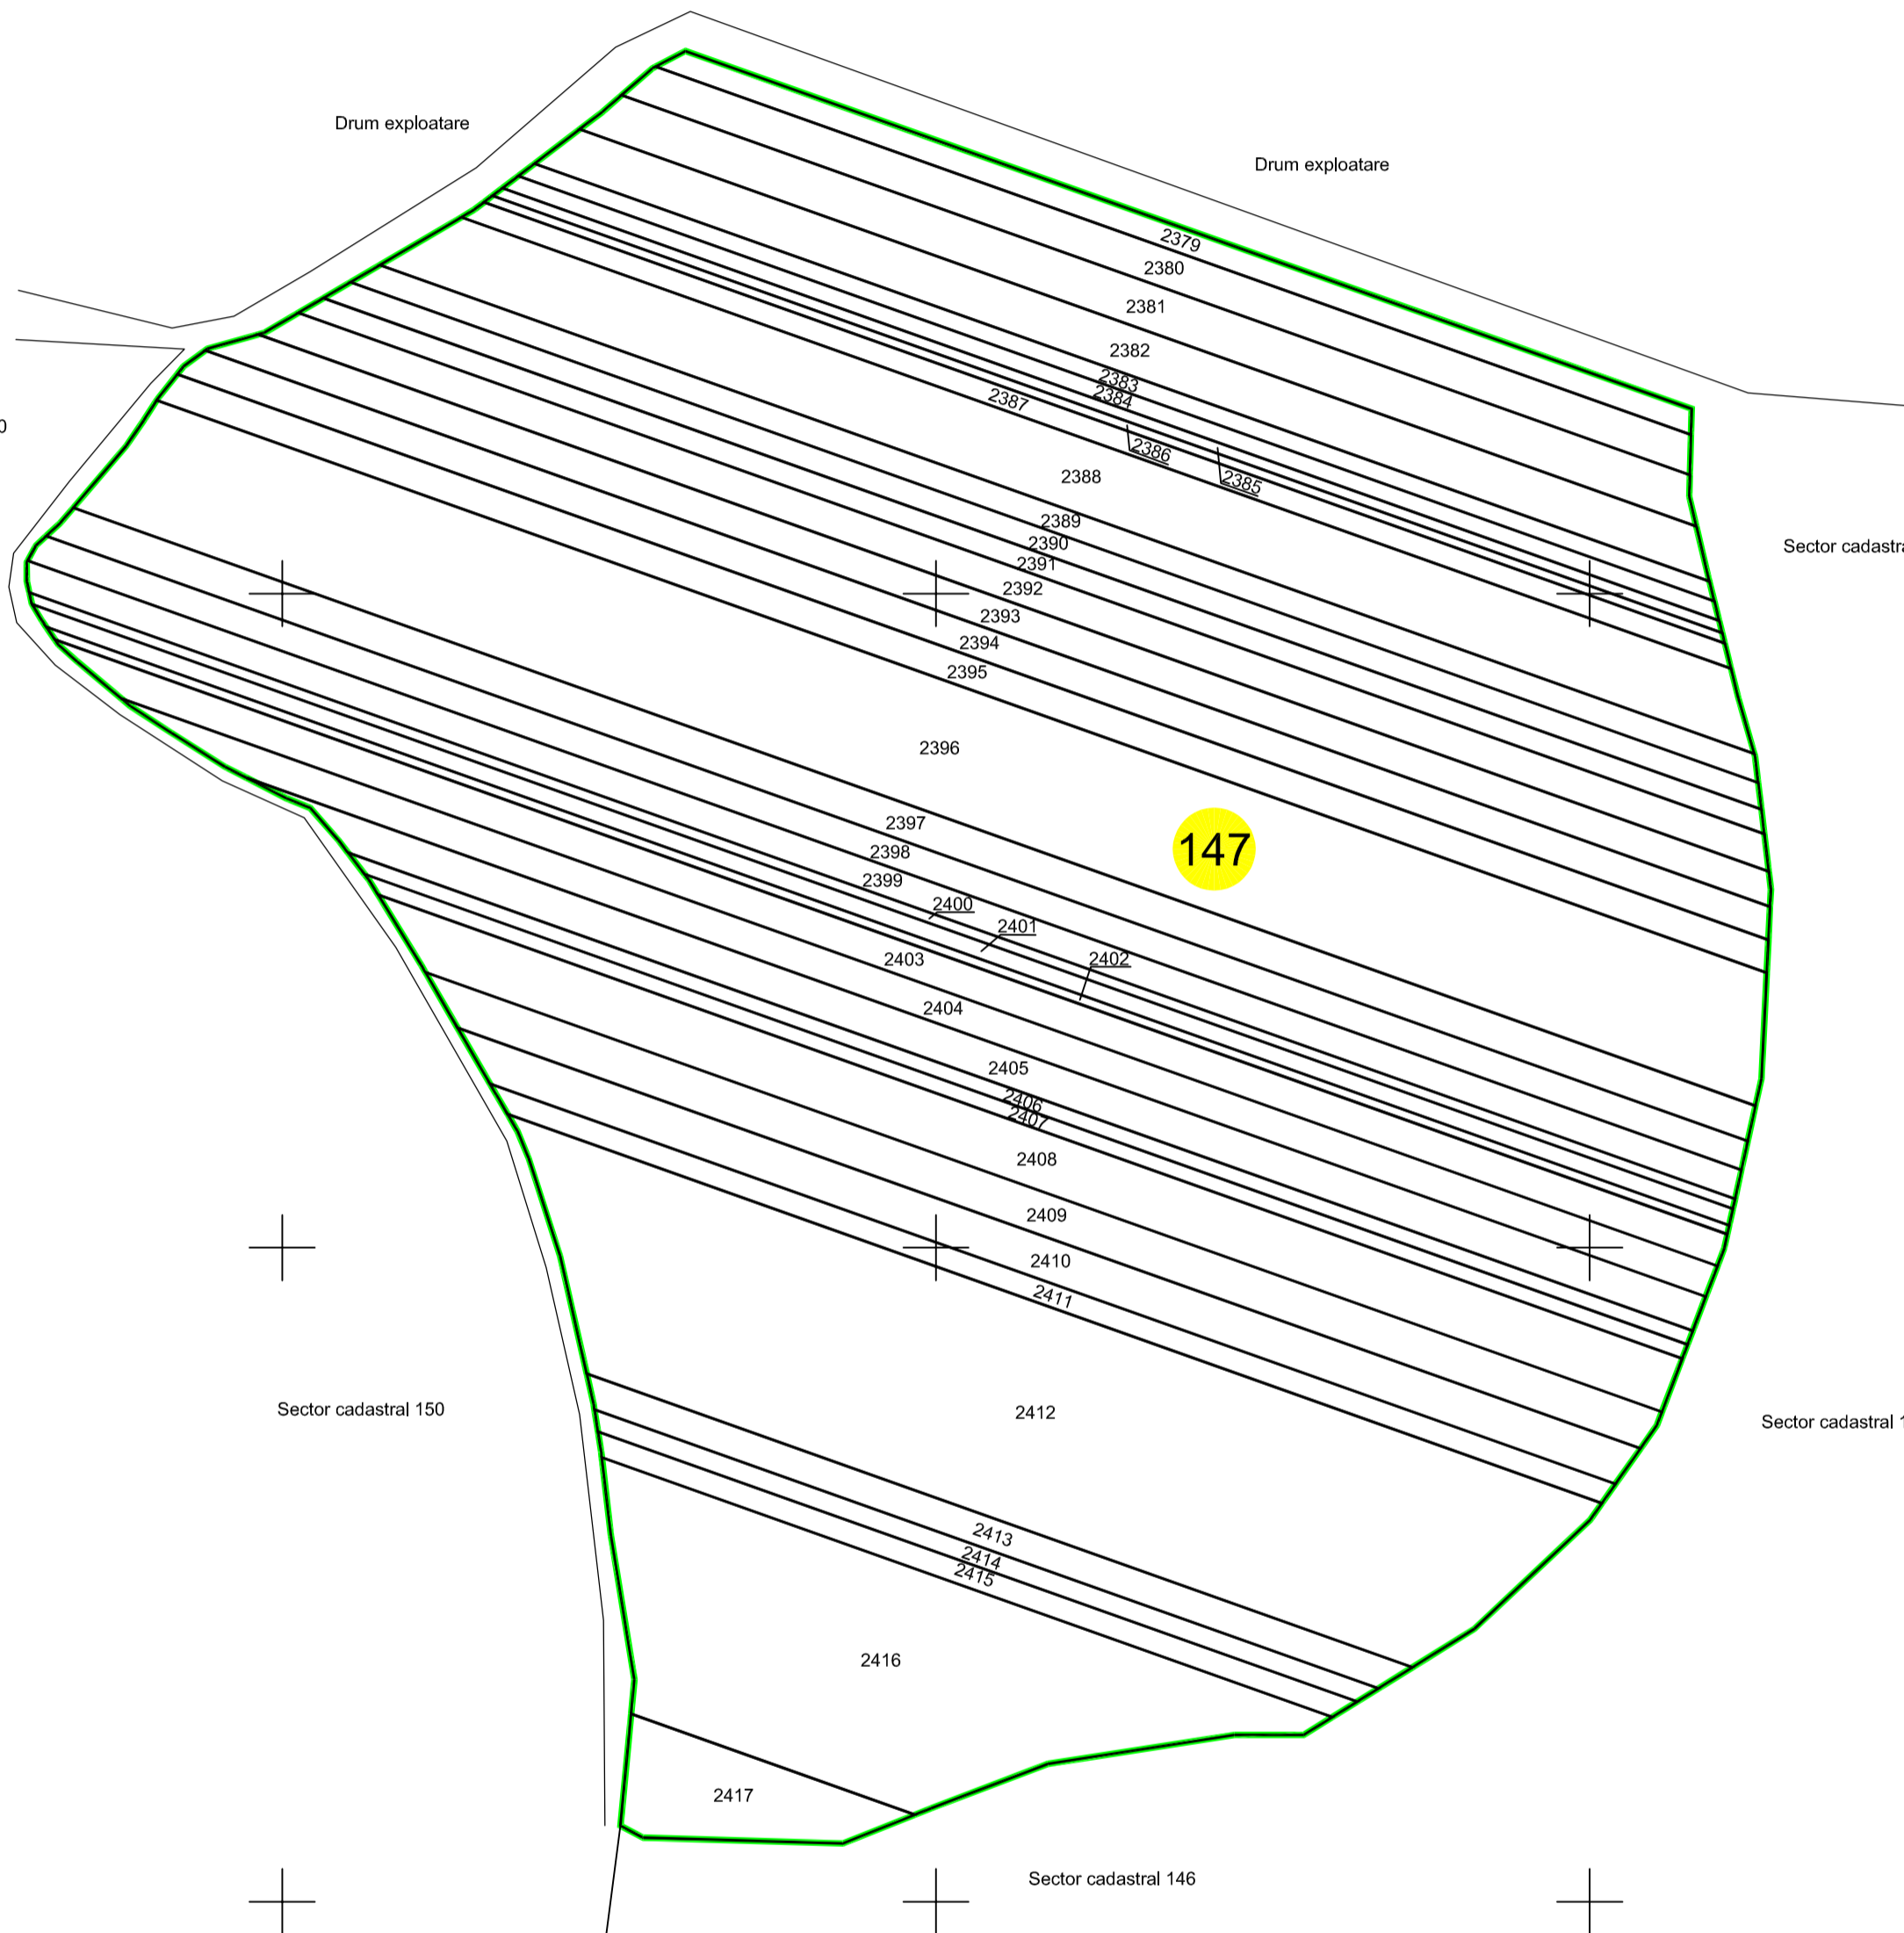

596800

648400

648600

648800

596800

596600

596600

596400

596400

596200

596200

596000

596000

595800

595800

648400

648600

648800

649000

PLAN CADASTRAL

UAT: Ion Creanga, judetul: NEAMT, Sect. cad. 147, plansa 1
 Scara 1:2000
 Sistem de proiectie: stereografic 1970
 Spre Publicare

SCHITA CU DISPUNEREA SECTOARELOR CADASTRALE