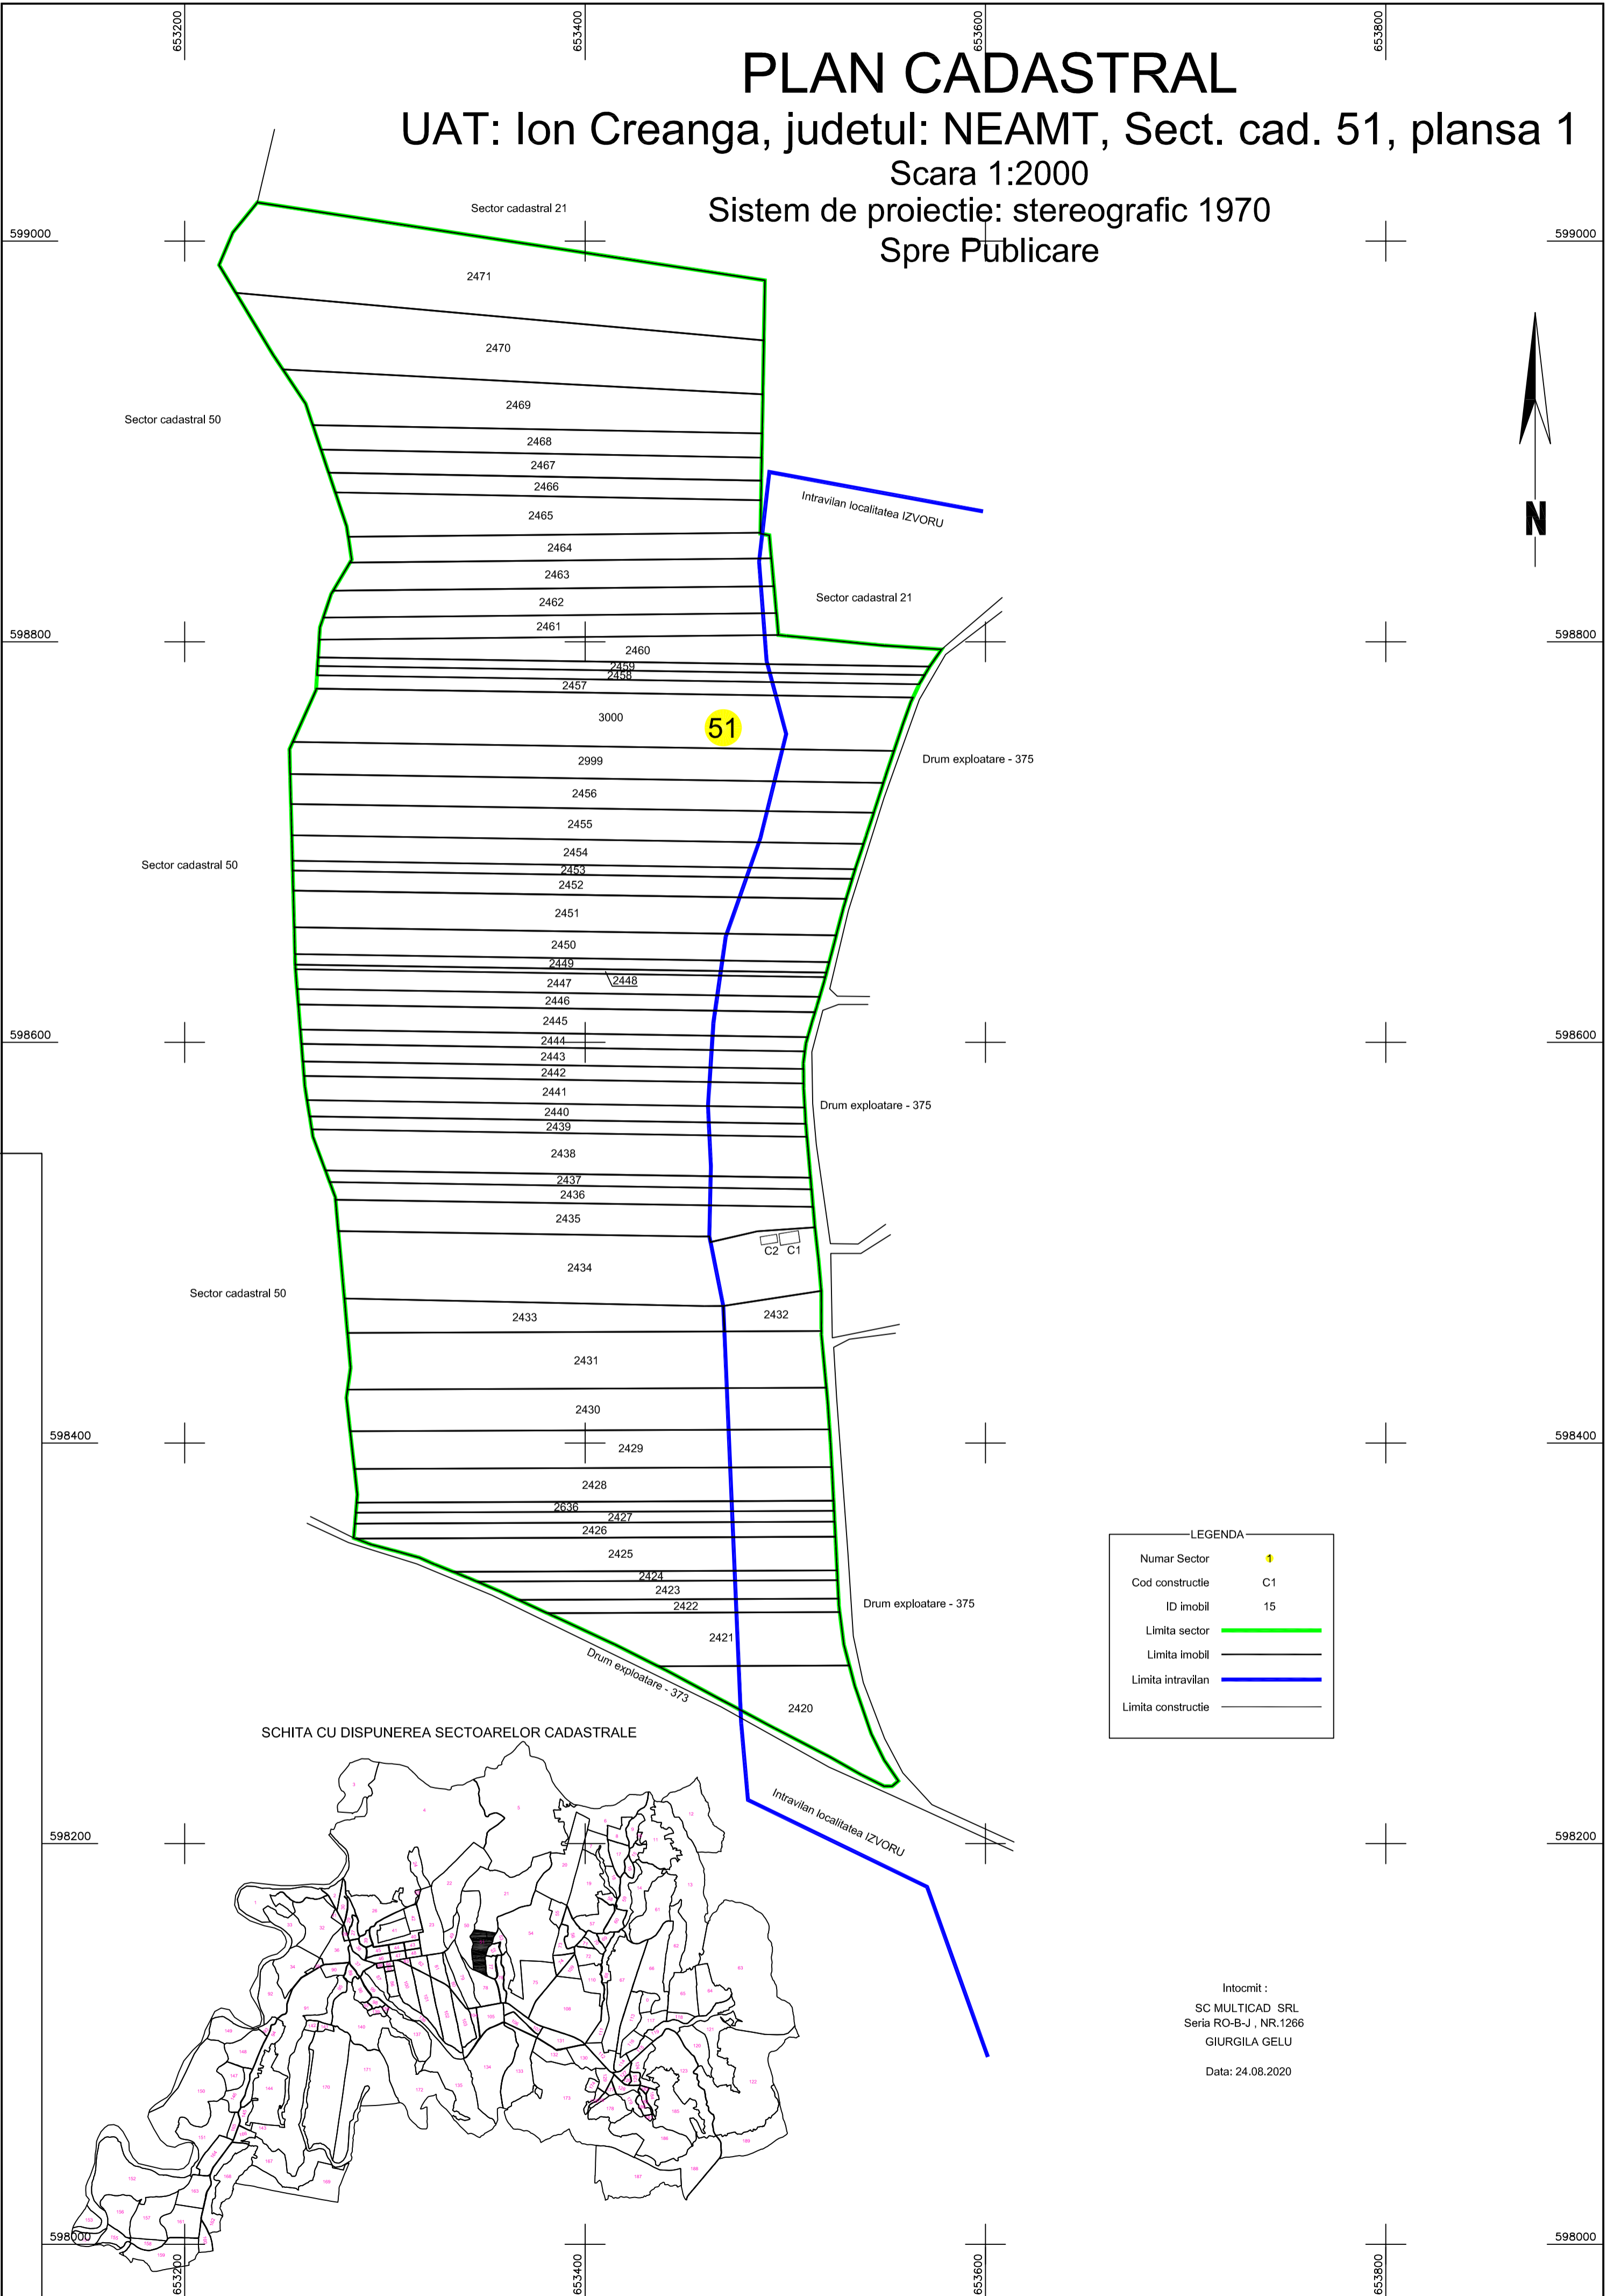

PLAN CADASTRAL

UAT: Ion Creanga, judetul: NEAMT, Sect. cad. 51, planșa 1

Scara 1:2000

Sistem de proiectie: stereografic 1970

Spre Publicare

SCHITA CU DISPUNEREA SECTOARELOR CADASTRALE

LEGENDA	
Numar Sector	51
Cod constructie	C1
ID imobil	15
Limita sector	— (green line)
Limita imobil	— (black line)
Limita intravilan	— (blue line)
Limita constructie	— (thin black line)

Intocmit :
SC MULTICAD SRL
Seria RO-B-J , NR.1266
GIURGILA GELU
Data: 24.08.2020