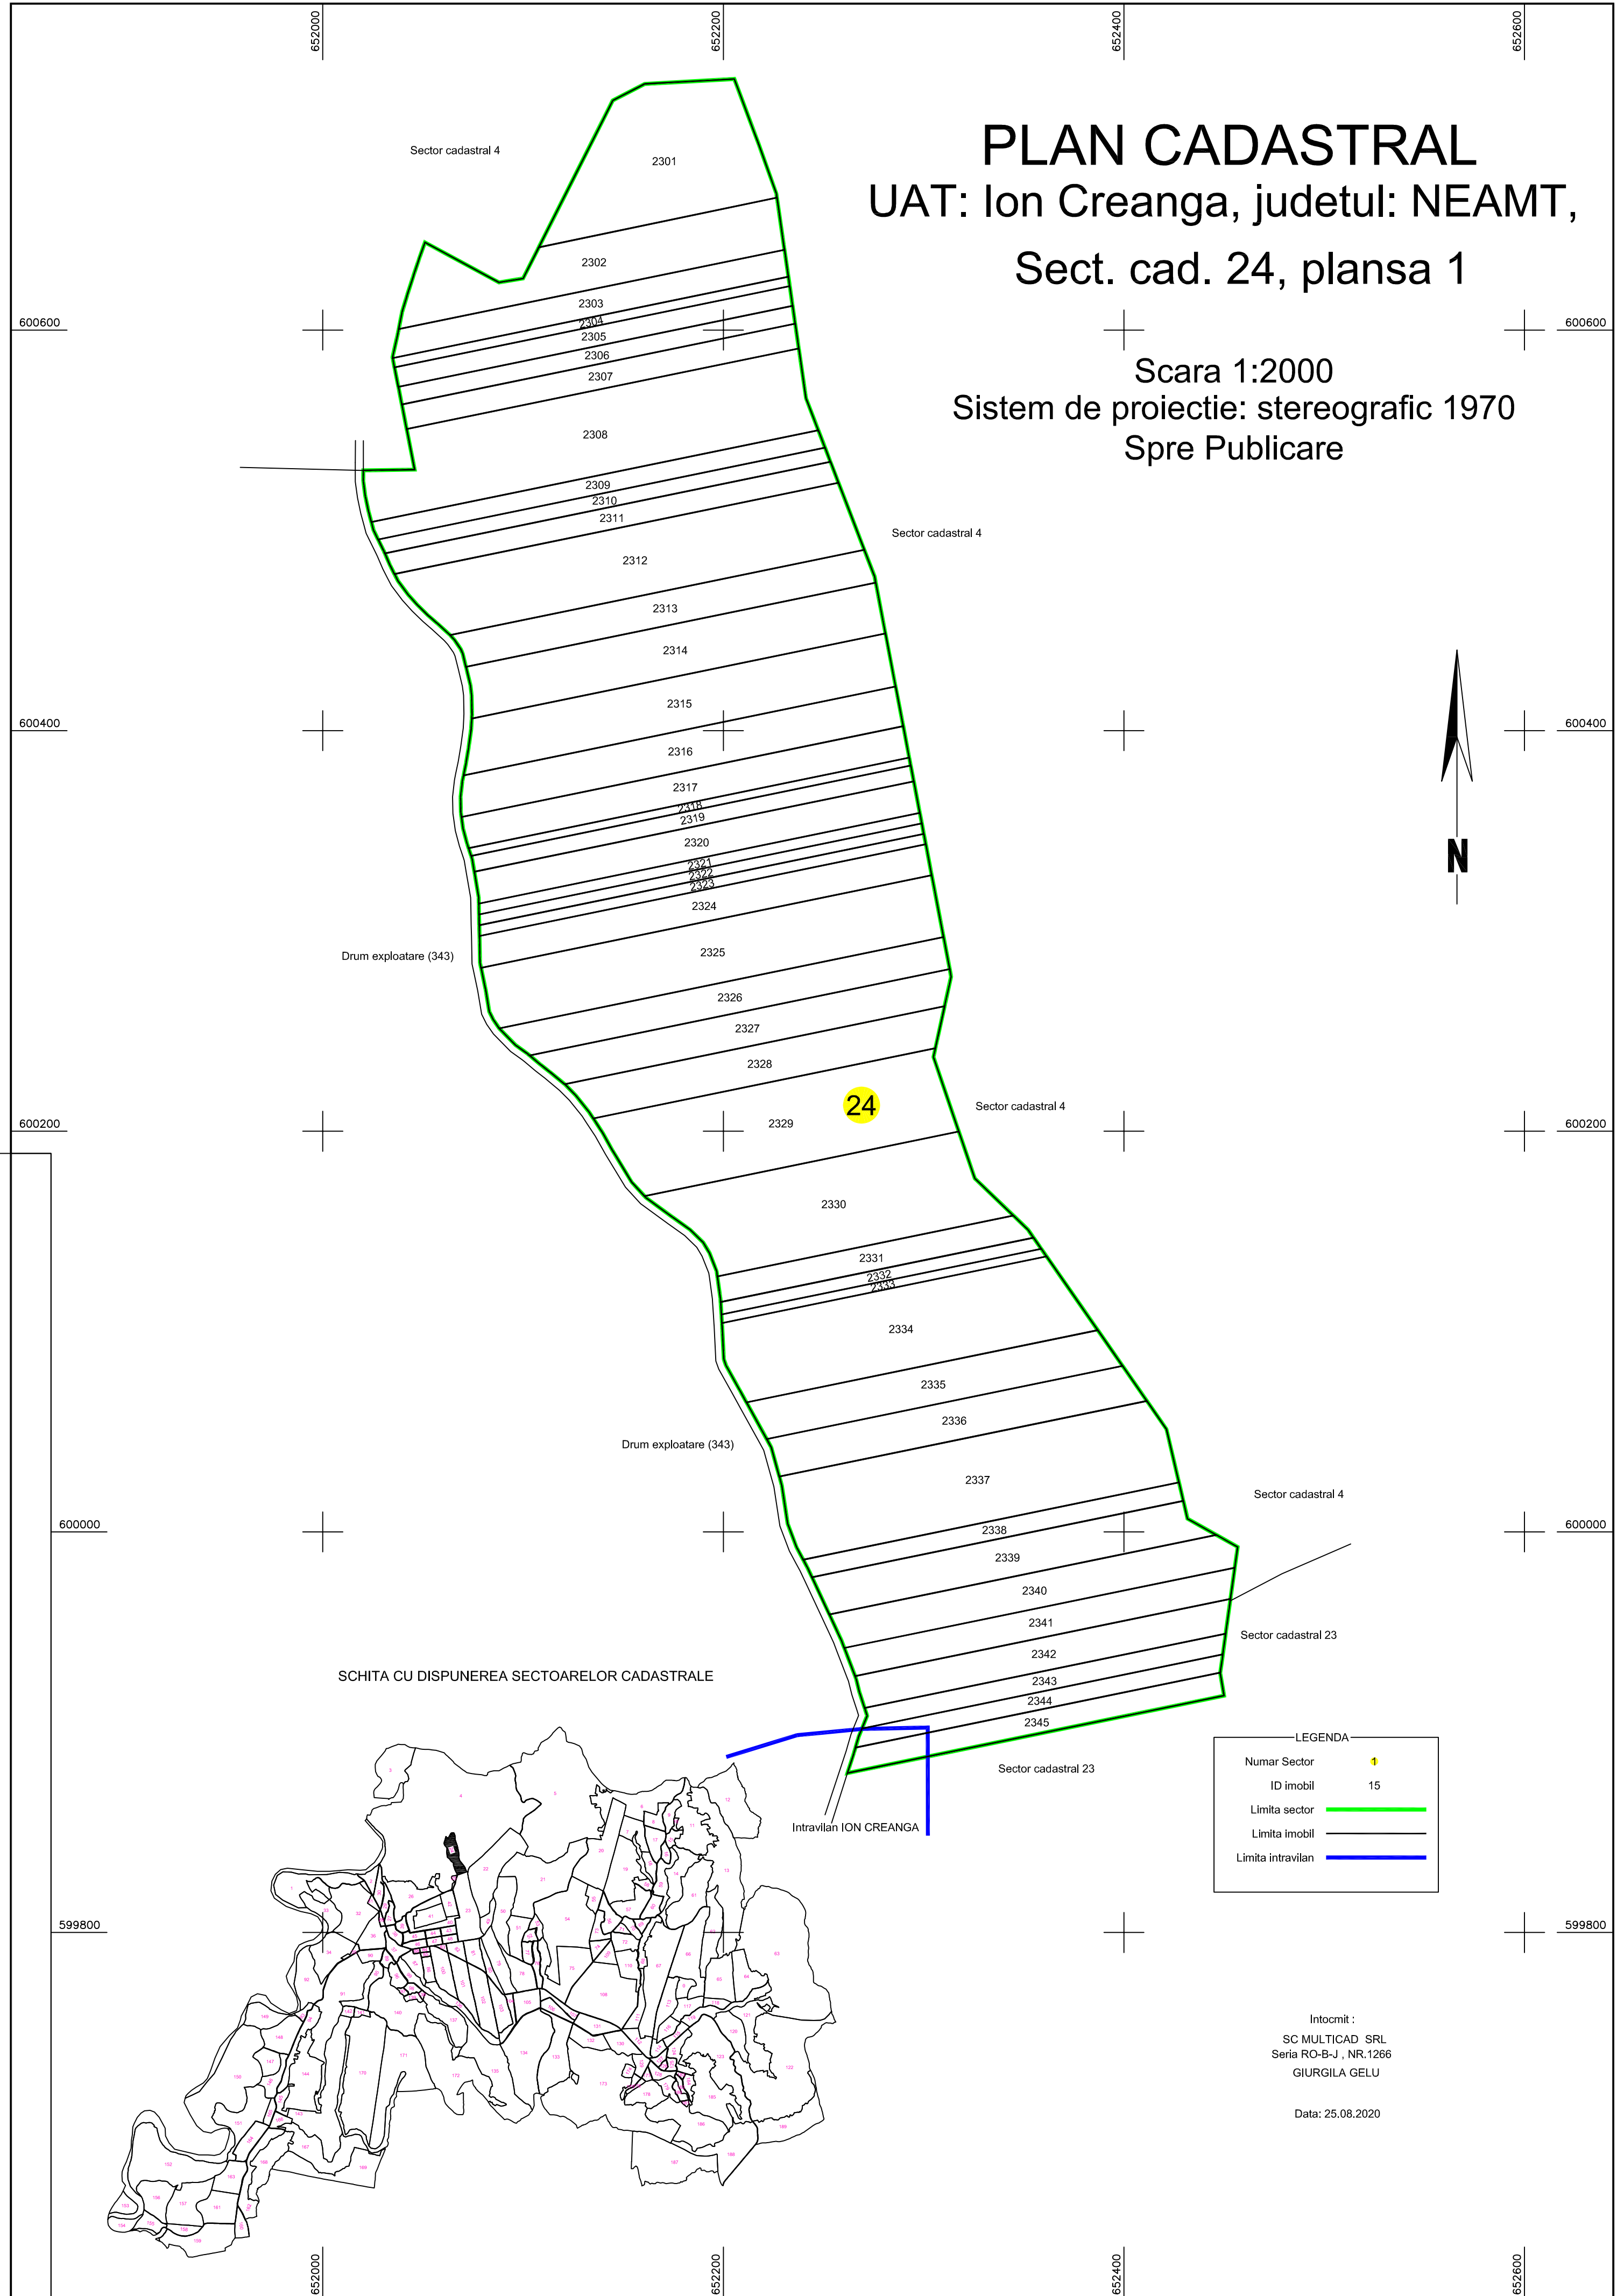

PLAN CADASTRAL

UAT: Ion Creanga, judetul: NEAMT,
Sect. cad. 24, plansa 1

Scara 1:2000
Sistem de proiectie: stereografic 1970
Spre Publicare

SCHITA CU DISPUNEREA SECTOARELOR CADASTRALE

LEGENDA	
Numar Sector	15
ID imobil	15
Limita sector	
Limita imobil	
Limita intravilan	

Intocmit :
SC MULTICAD SRL
Seria RO-B-J , NR.1266
GIURGILA GELU

Data: 25.08.2020