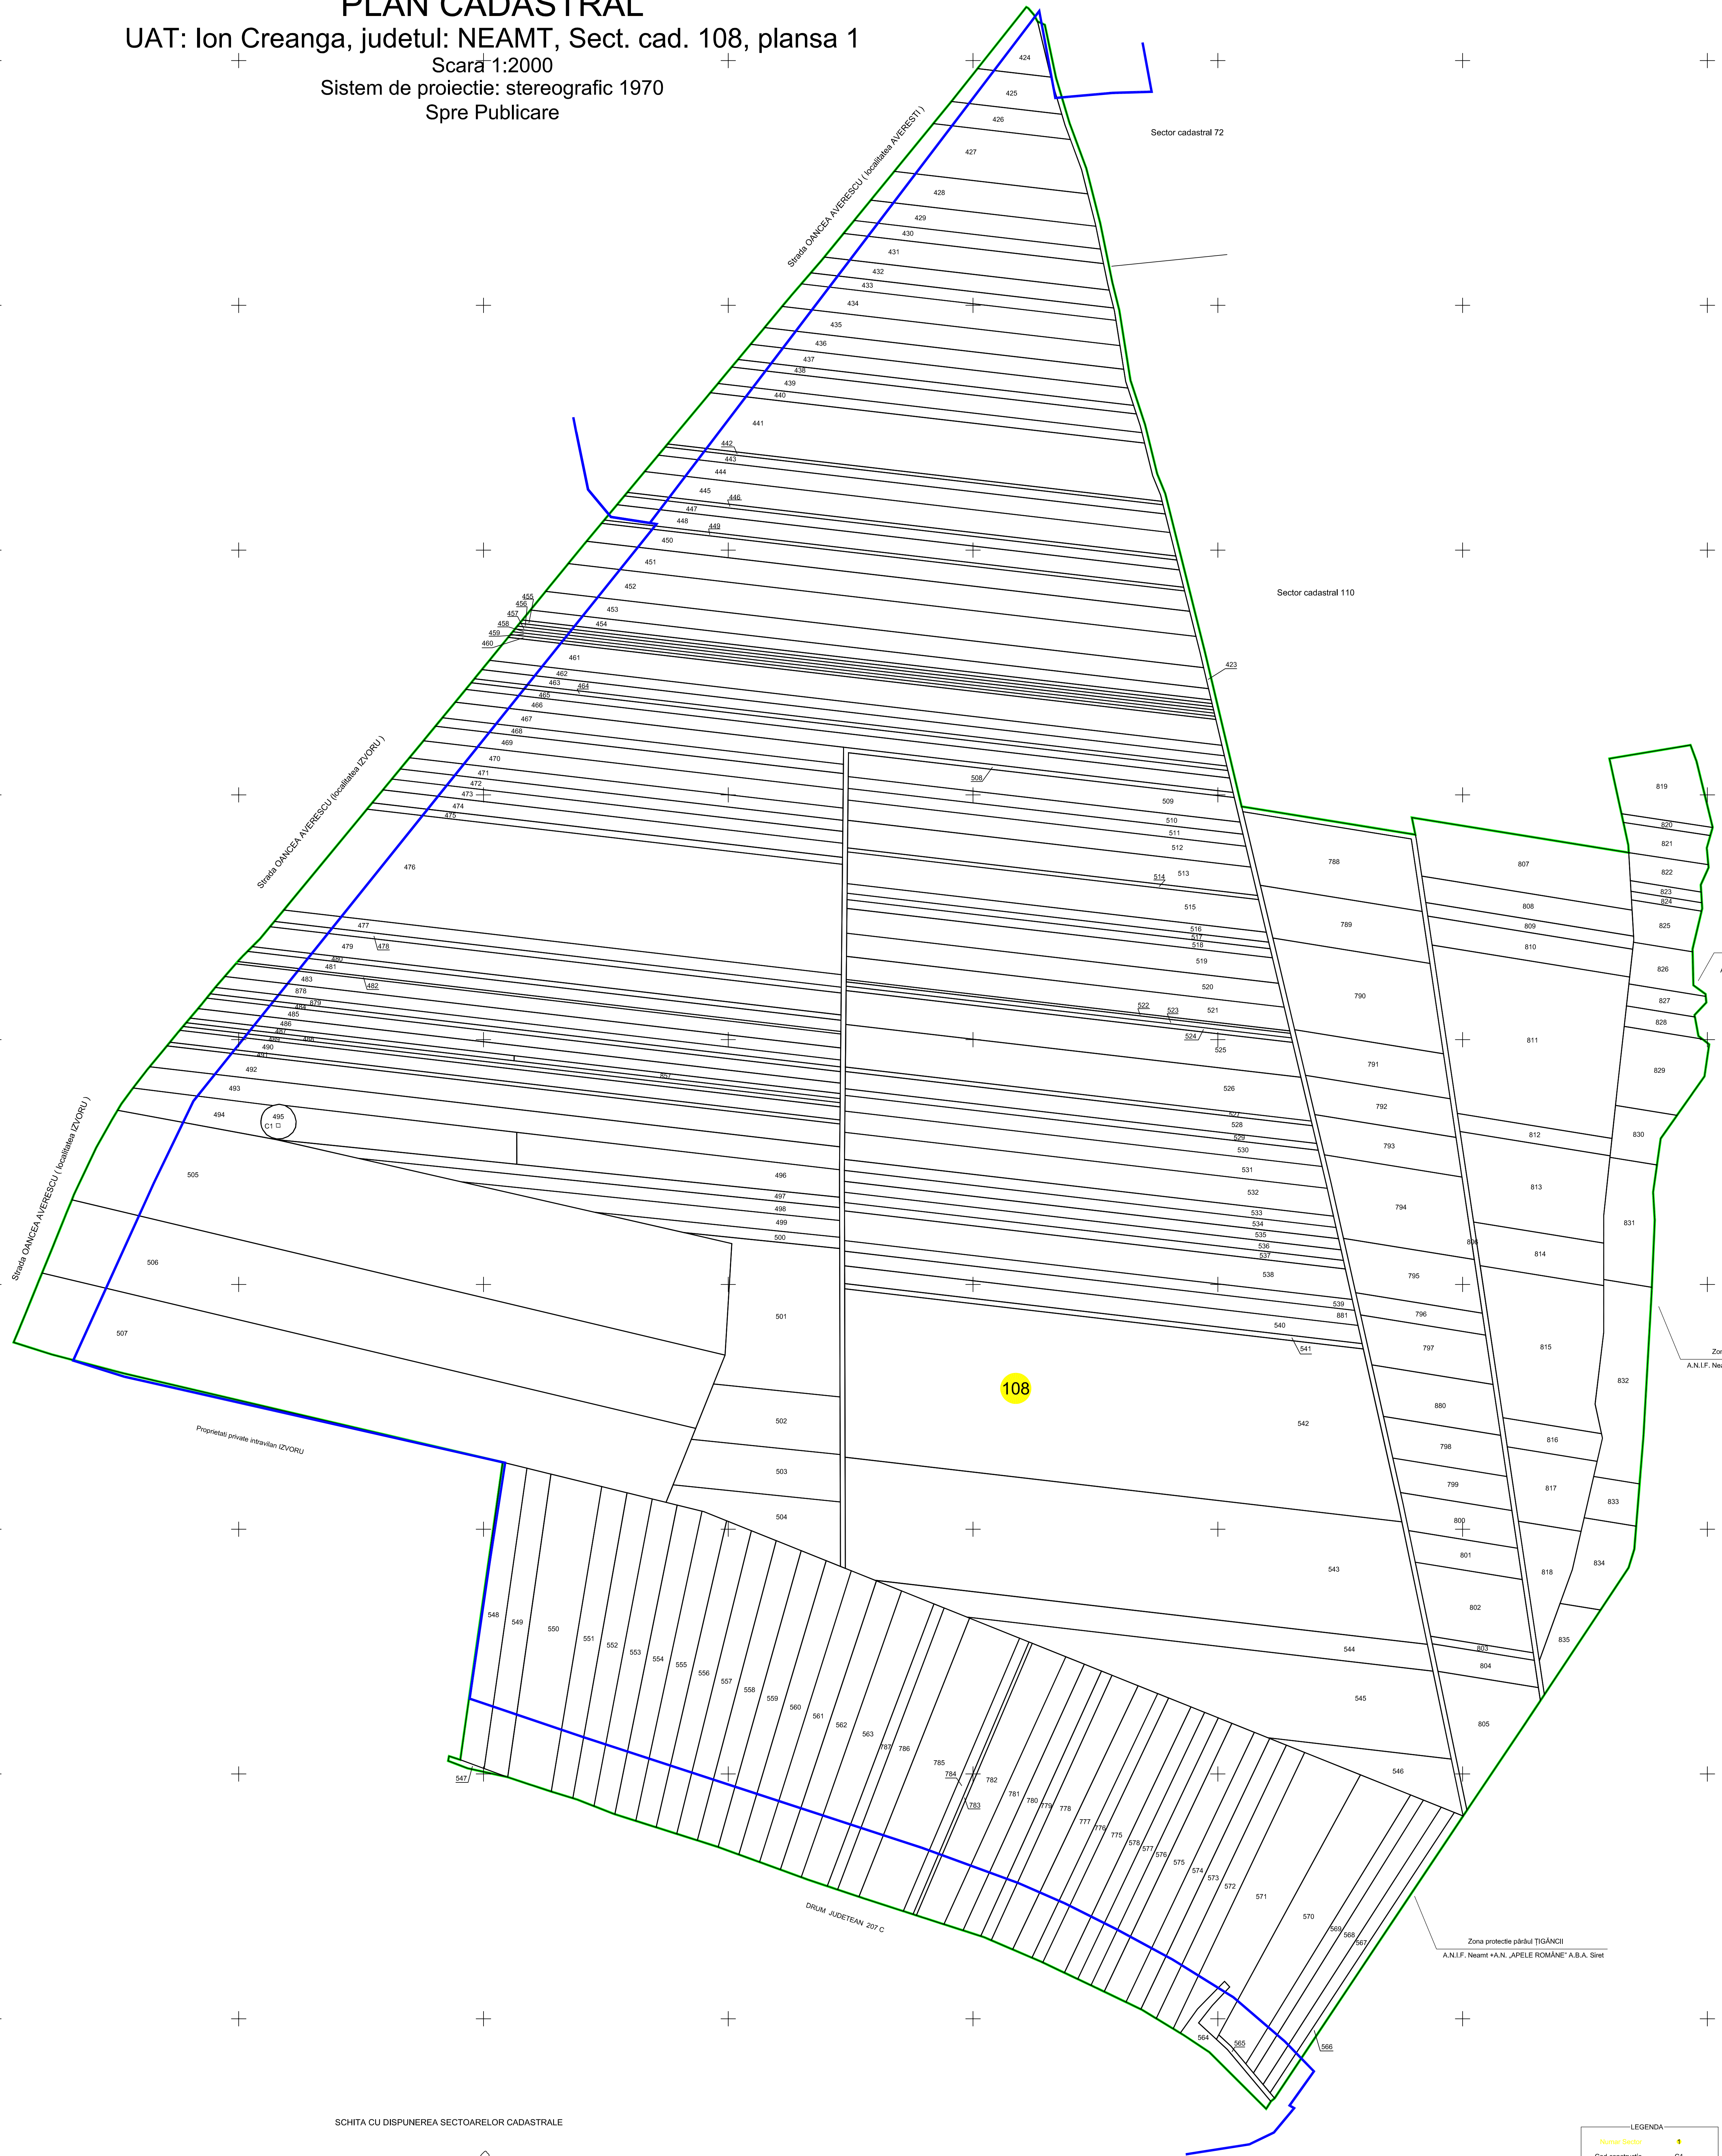

PLAN CADASTRAL
UAT: Ion Creanga, judetul: NEAMT, Sect. cad. 108, plansa 1
Scara 1:2000
Sistem de proiectie: stereografic 1970
Spre Publicare

SCHITA CU DISPUNEREA SECTOARELOR CADASTRALE

LEGENDA	
Numar Sector	108
Cod constructie	C1
ID Imobil	15
Limita sector	—
Limita Imobil	—
Limita intravilan	—
Limita constructie	—