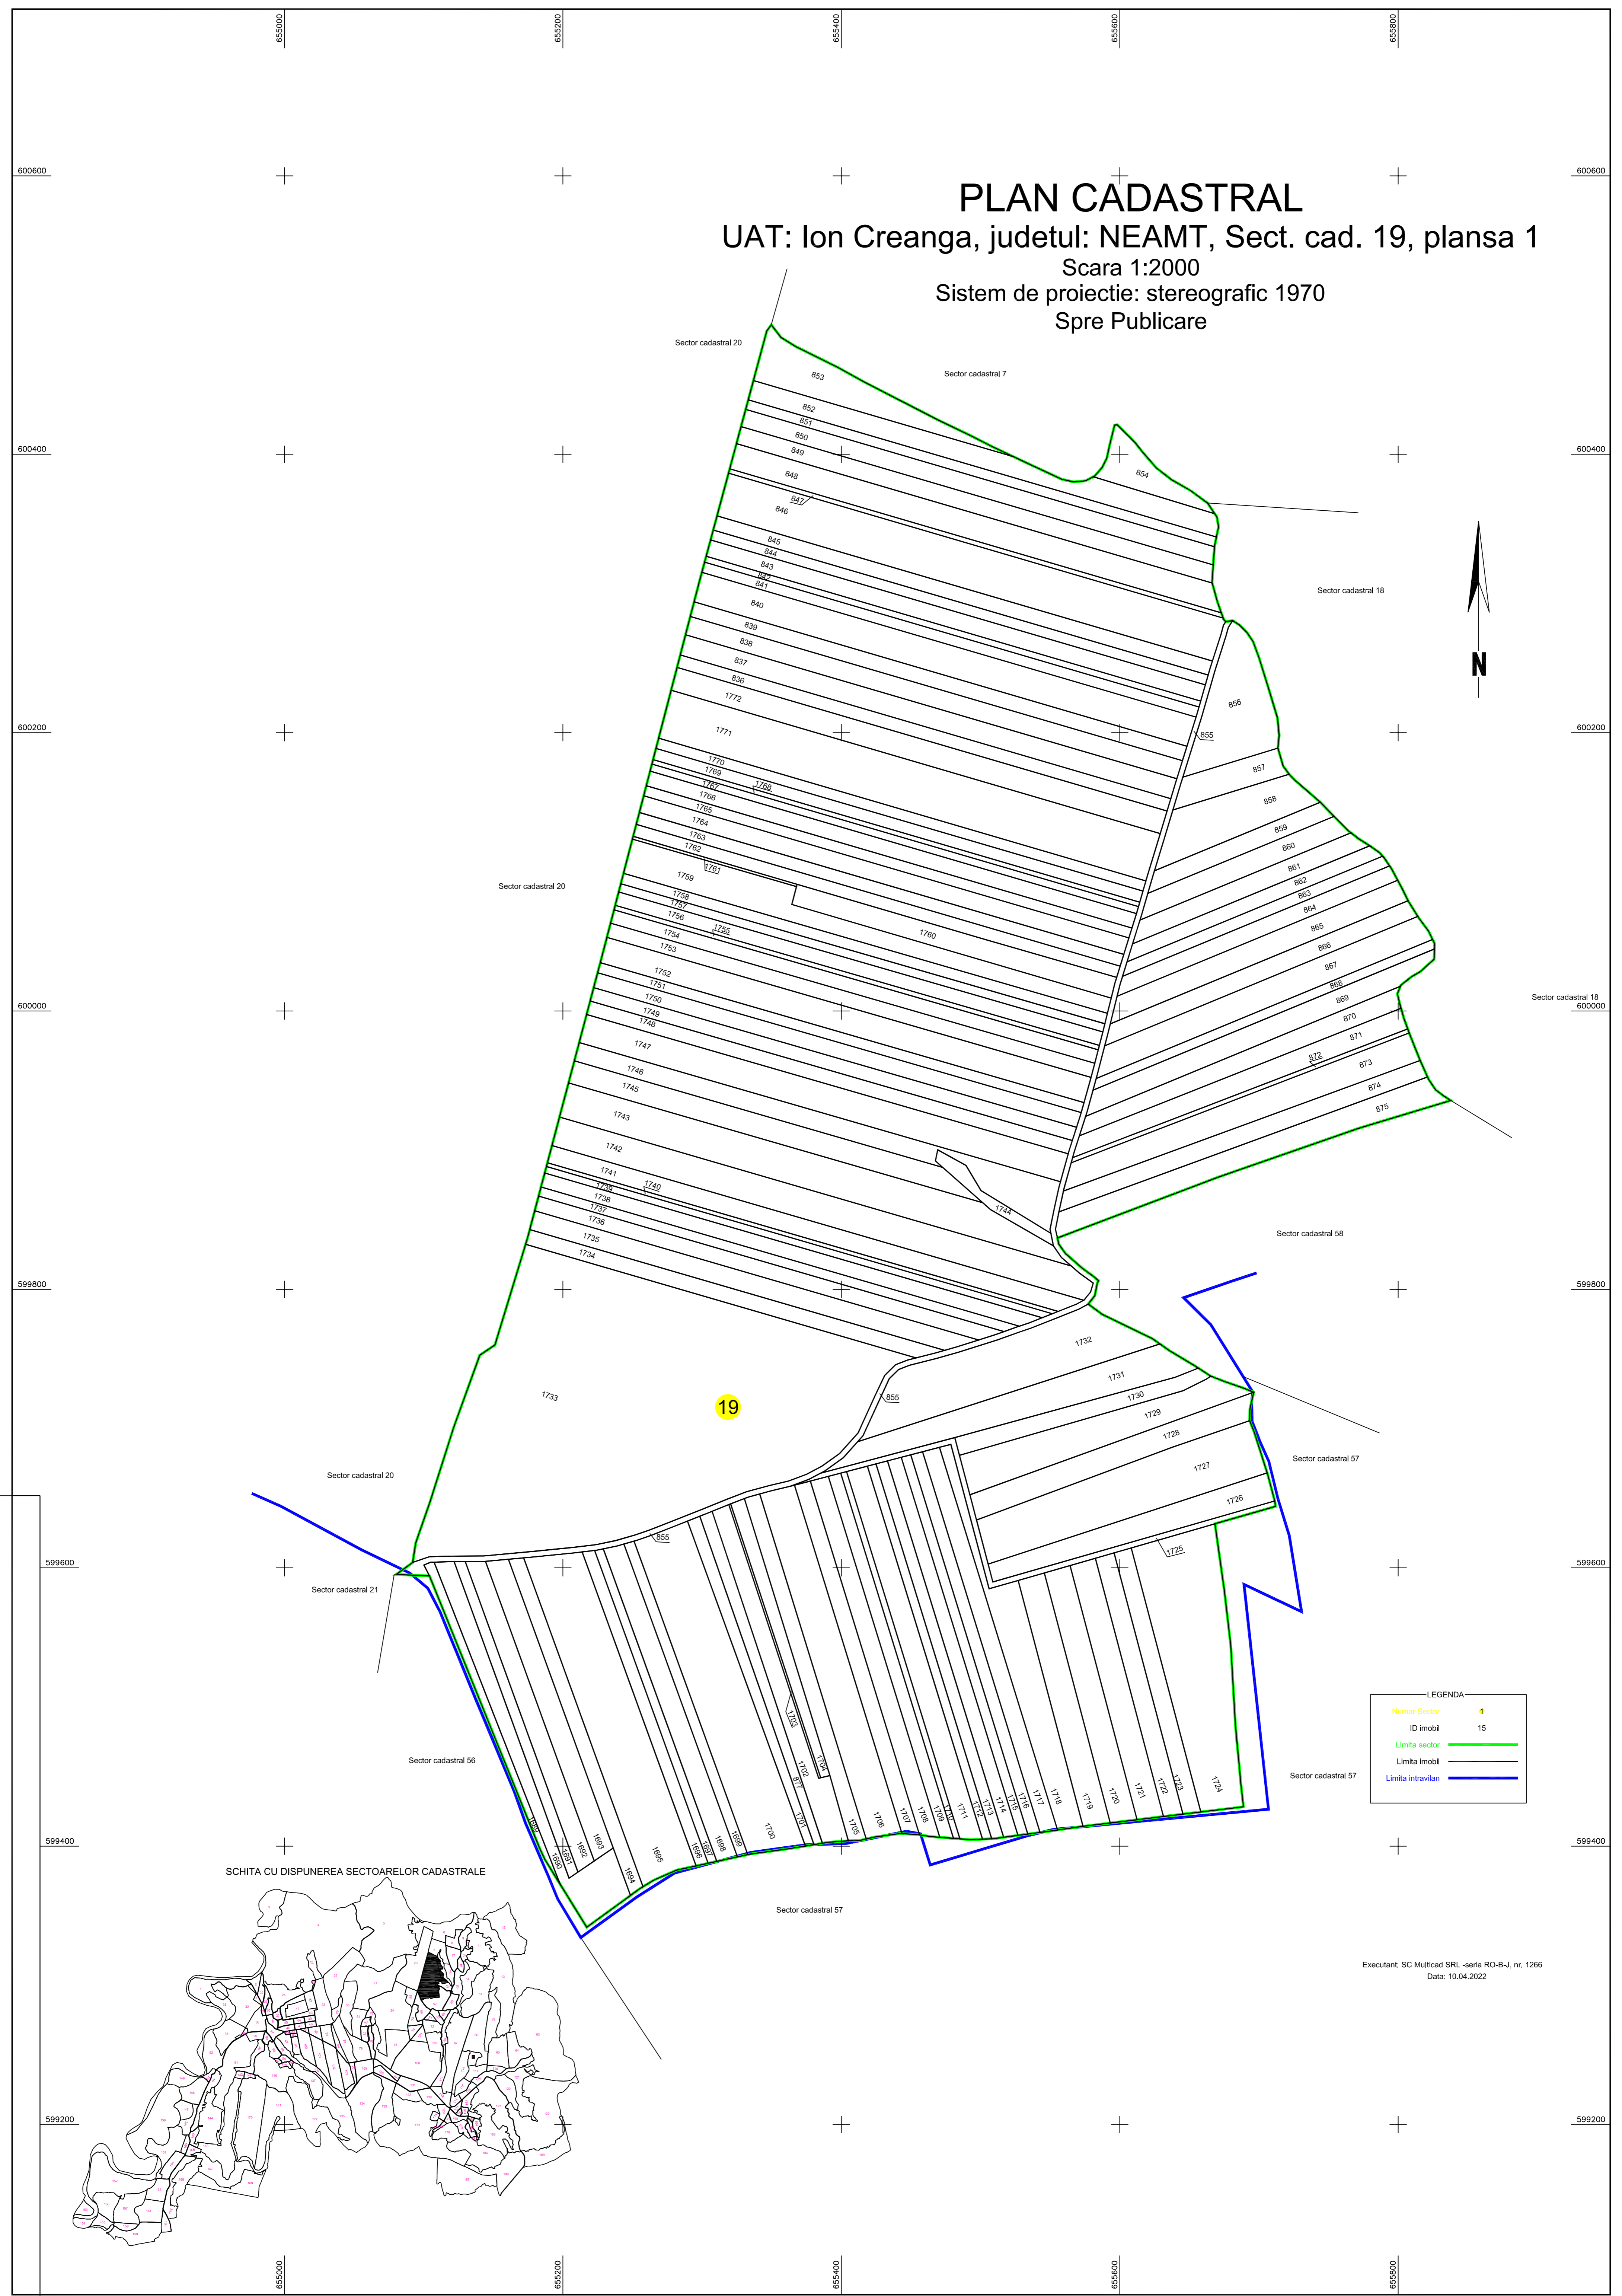

PLAN CADASTRAL
UAT: Ion Creanga, judetul: NEAMT, Sect. cad. 19, plansa 1
Scara 1:2000
Sistem de proiectie: stereografic 1970
Spre Publicare

LEGENDA	
Numar Sector	1
ID imobil	15
Limita sector	—
Limita imobil	—
Limita intravilan	—

SCHITA CU DISPUNEREA SECTOARELOR CADASTRALE