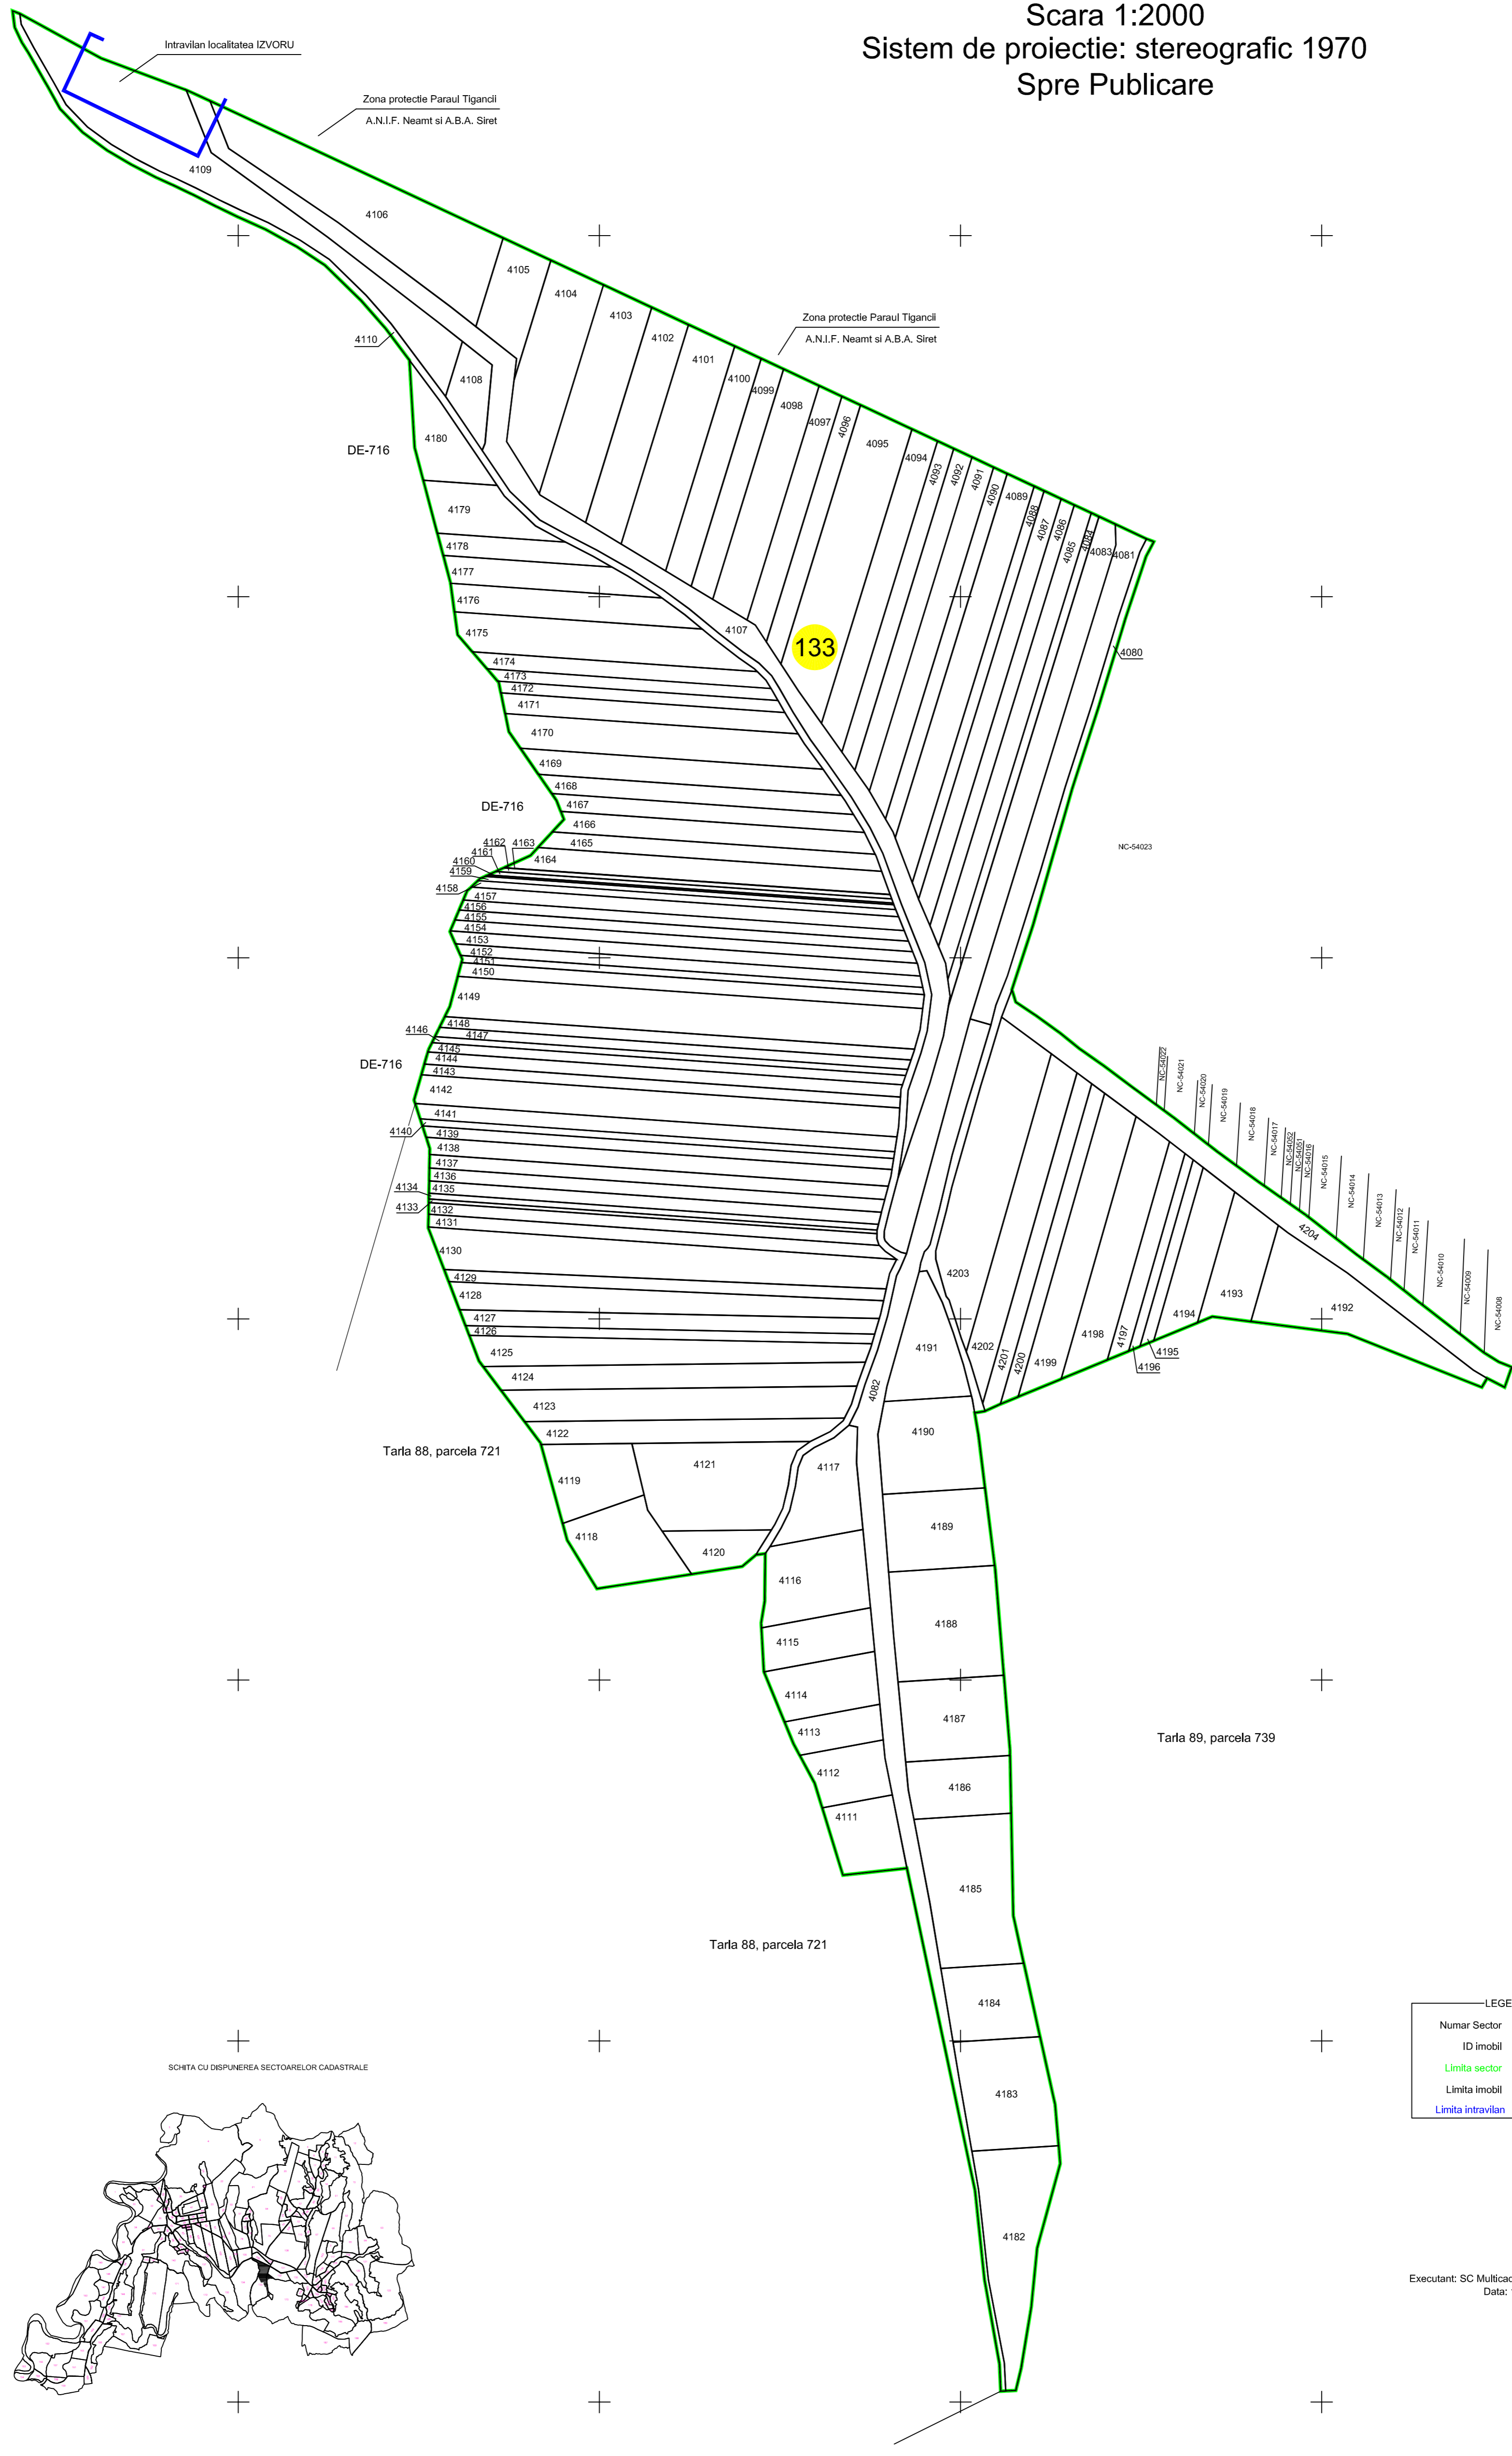

PLAN CADASTRAL
UAT: Ion Creanga, judetul: NEAMT, Sect. cad. 133, plansa 1
Scara 1:2000
Sistem de proiectie: stereografic 1970
Spre Publicare

LEGENDA

Numar Sector	15
ID imobil	15
Limita sector	
Limita imobil	
Limita intravilan	

Executant: SC Multicad SRL -seria RO-B-J, nr. 1266
Data: 14.11.2022