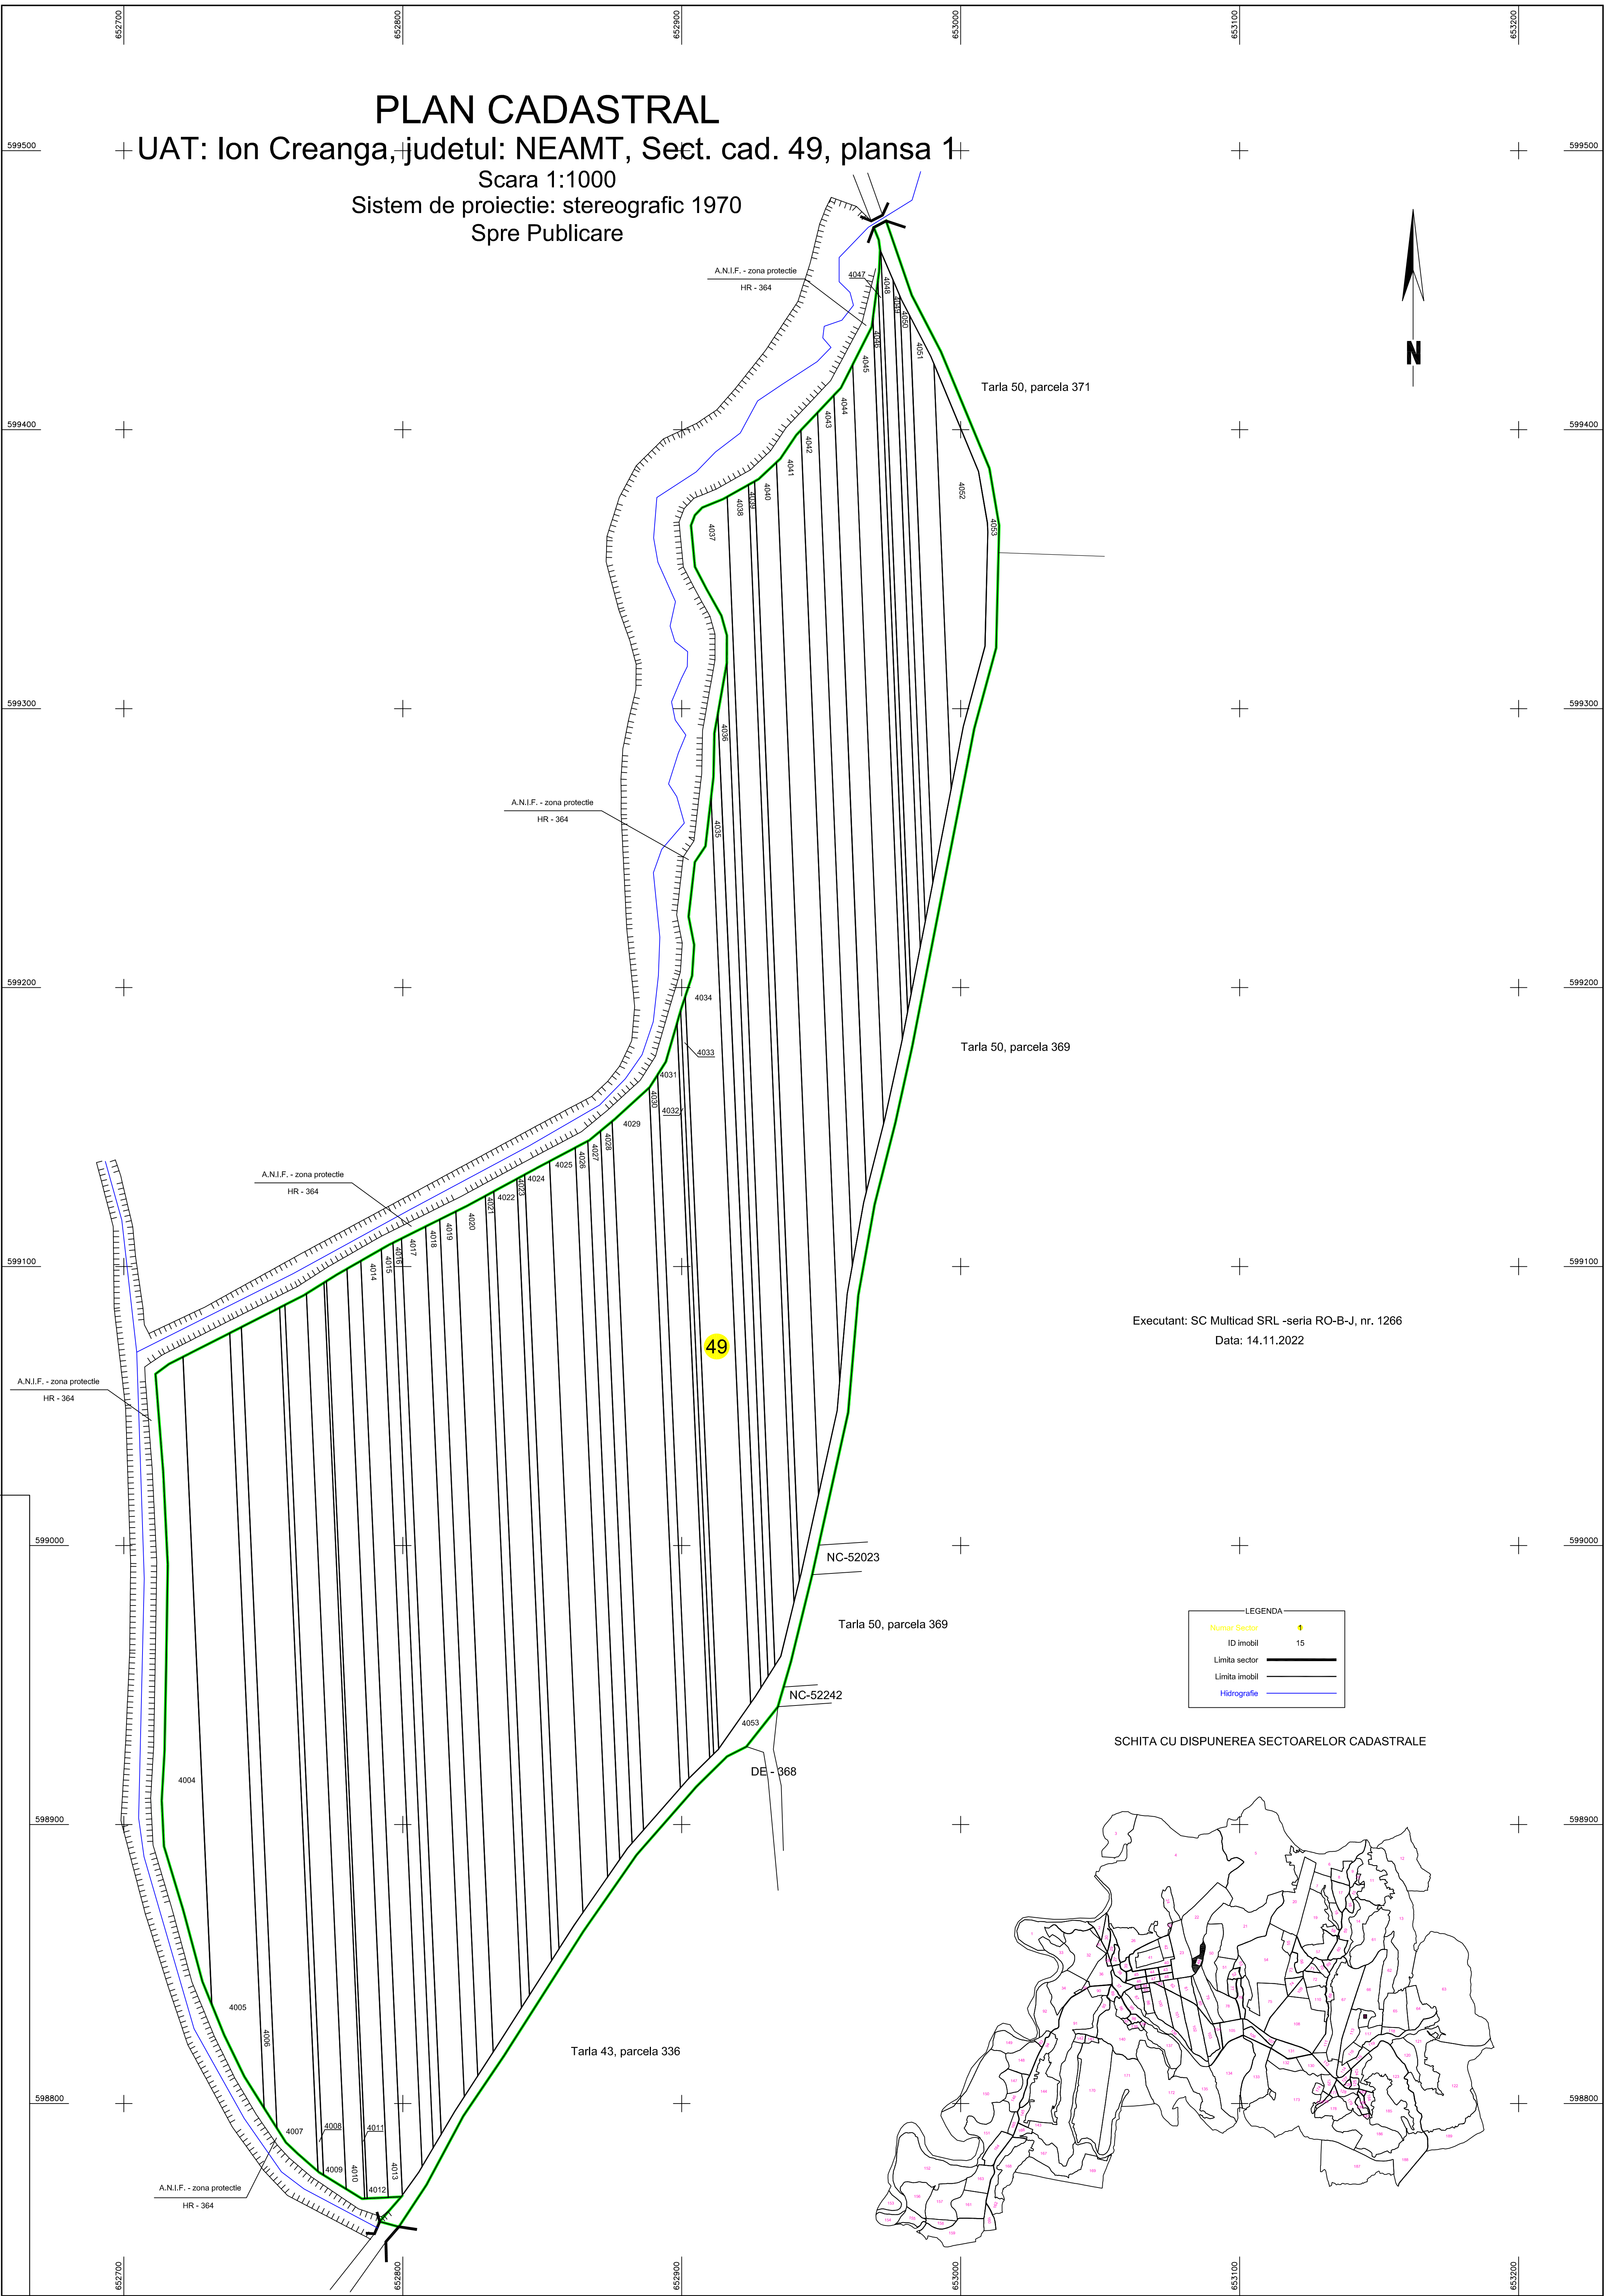

PLAN CADASTRAL

+ UAT: Ion Creanga, judetul: NEAMT, Sect. cad. 49, plansa 1+

Scara 1:1000

Sistem de proiectie: stereografic 1970

Spre Publicare

Executant: SC Multicad SRL -seria RO-B-J, nr. 1266
Data: 14.11.2022

LEGENDA	
Numar Sector	15
ID imobil	15
Limita sector	—
Limita imobil	—
Hidrografie	—

SCHITA CU DISPUNEREA SECTOARELOR CADASTRALE