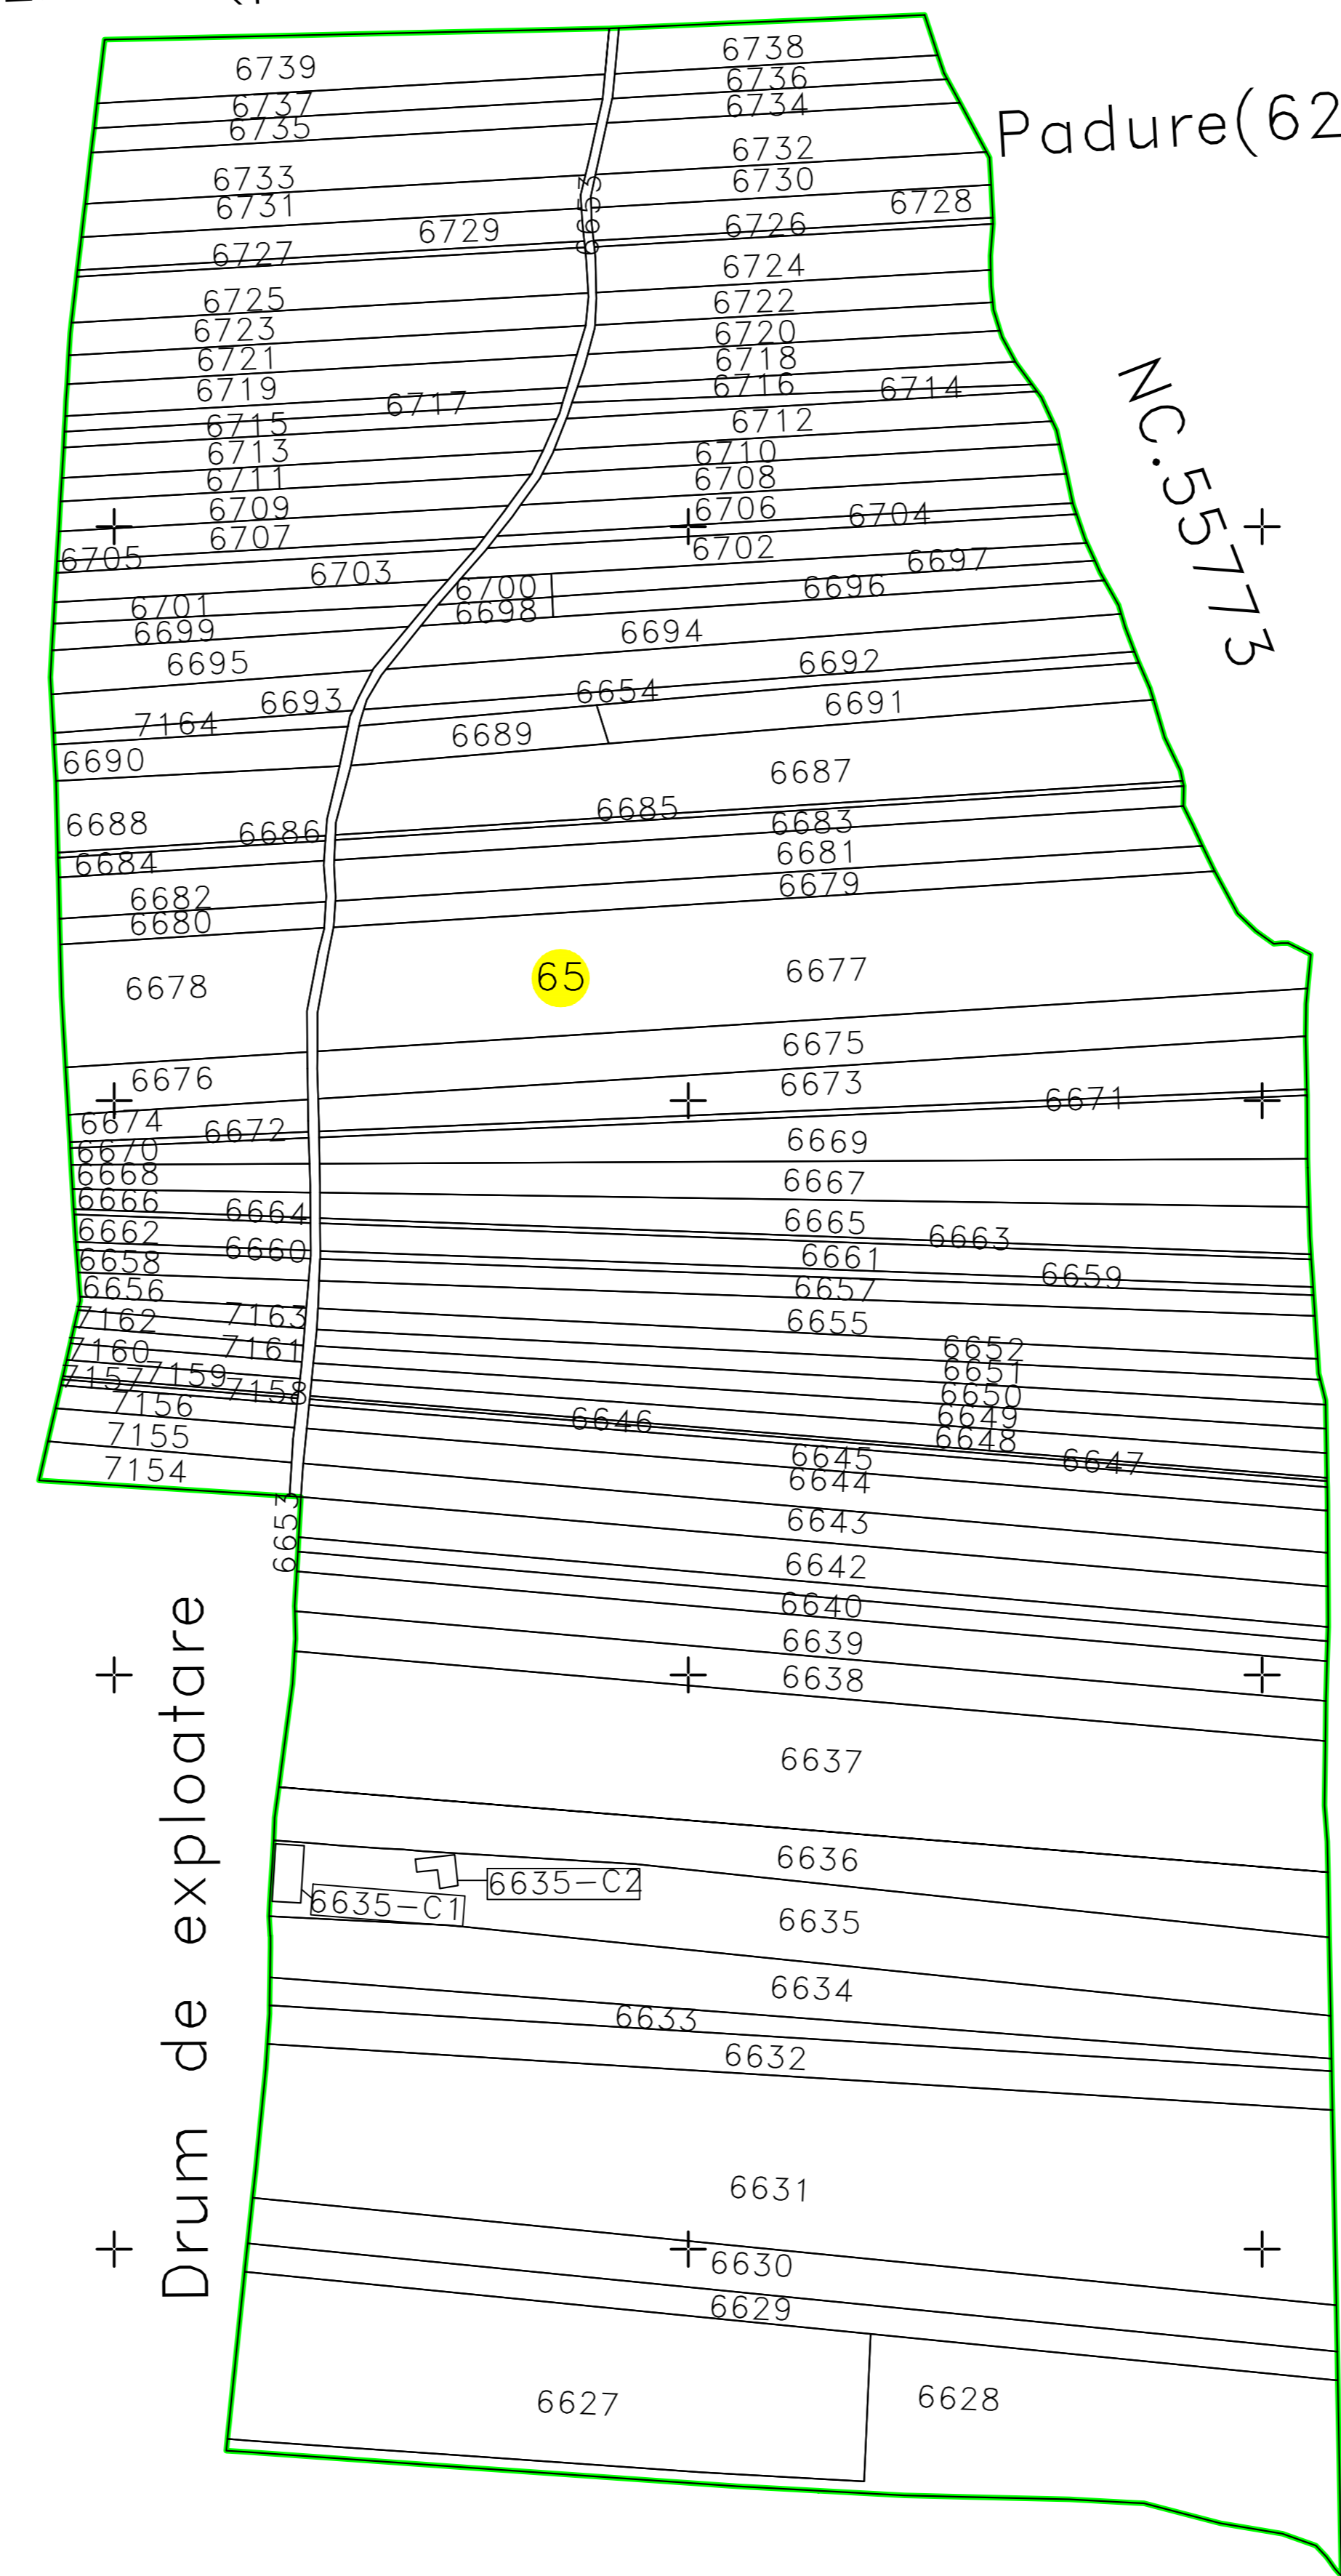

+ PLAN CADASTRAL +  
 U.A.T. Ion Creanga, Judetul Neamt, Sector cadastral 65  
 Scara 1:2000, Sistem de proiectie STEREO 70  
 Spre publicare

Legenda:

- Limita imobil
- Limita UAT
- Limita sector cadastral
- Numar sector cadastral

Livada(proprietati particulare)

Intocmit:  
 S.C. MAYAKYR S.R.L.  
 Seria RO-B-J Nr. 1829  
 Ing. CHIRA A. Daniel  
 26.07.2023