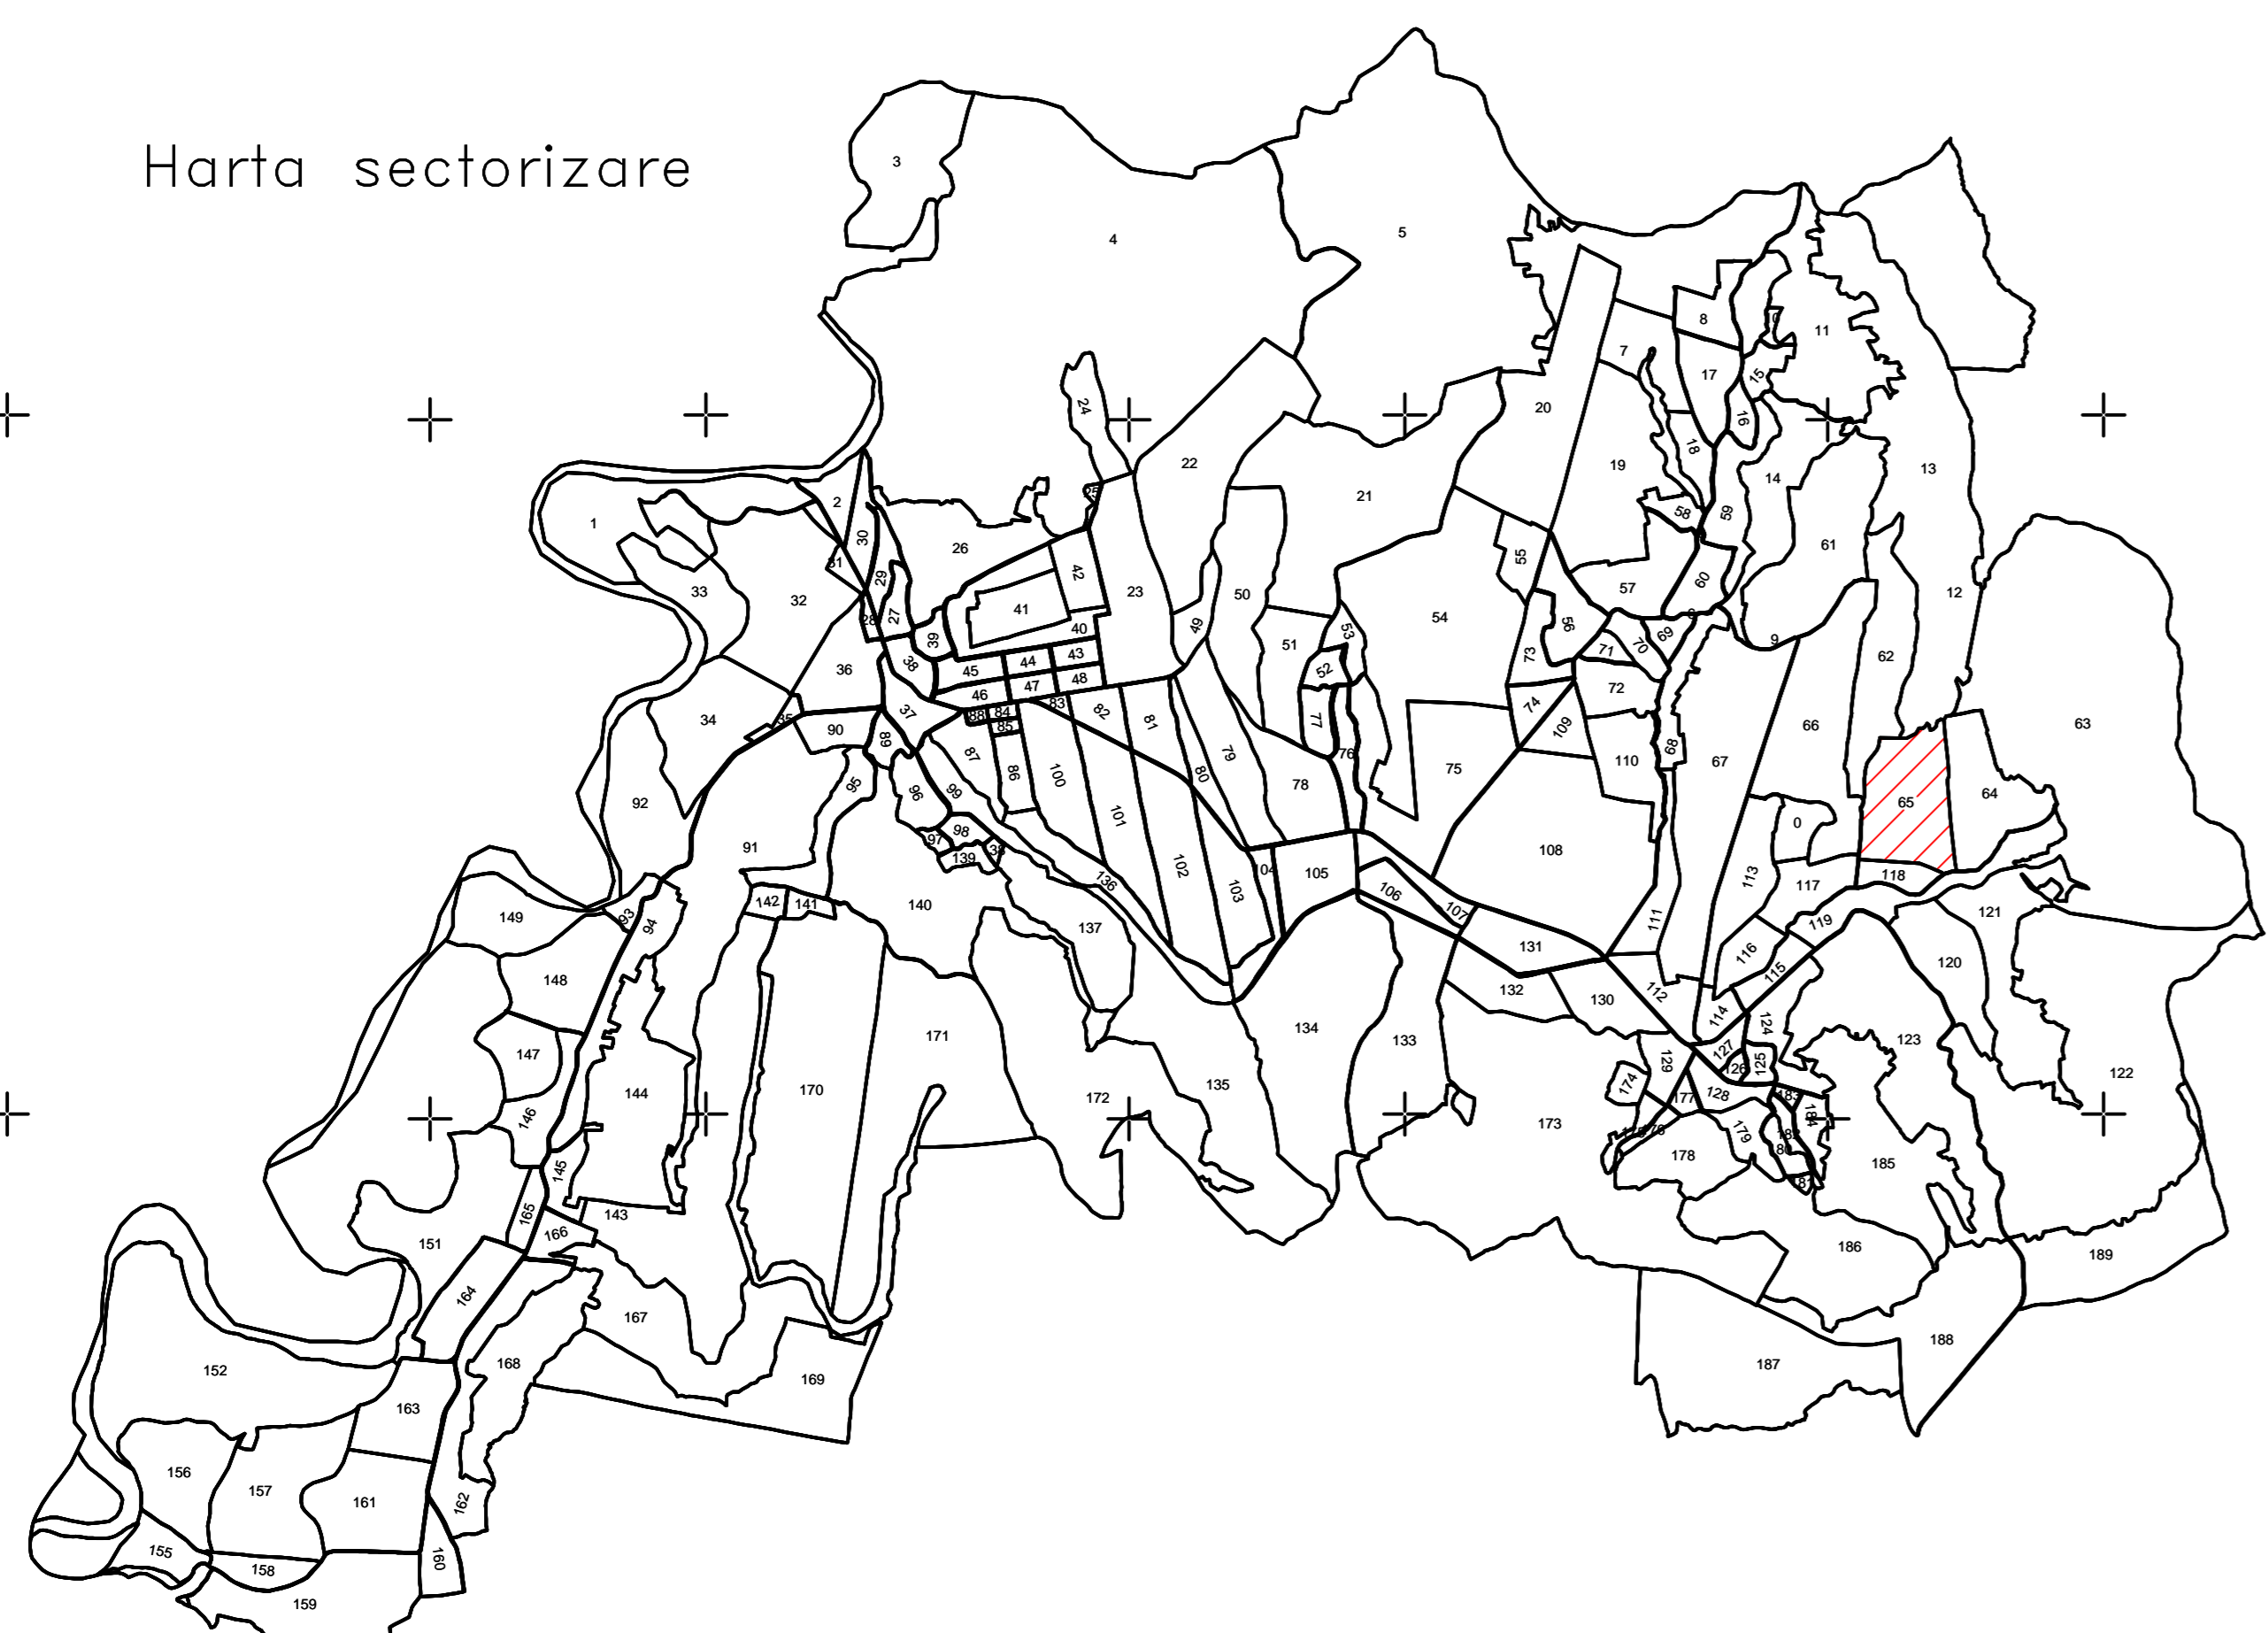

+ PLAN CADASTRAL +  
 U.A.T. Ion Creanga, Judetul Neamt, Sector cadastral 65  
 Scara 1:2000, Sistem de proiectie STEREO 70  
 Spre publicare

Legenda:

- Limita imobil
- Limita UAT
- Limita sector cadastral
- Numar sector cadastral

Livada(proprietati particulare)

Intocmit:  
 S.C. MAYAKYR S.R.L.  
 Seria RO-B-J Nr. 1829  
 Ing. CHIRA A. Daniel  
 26.07.2023