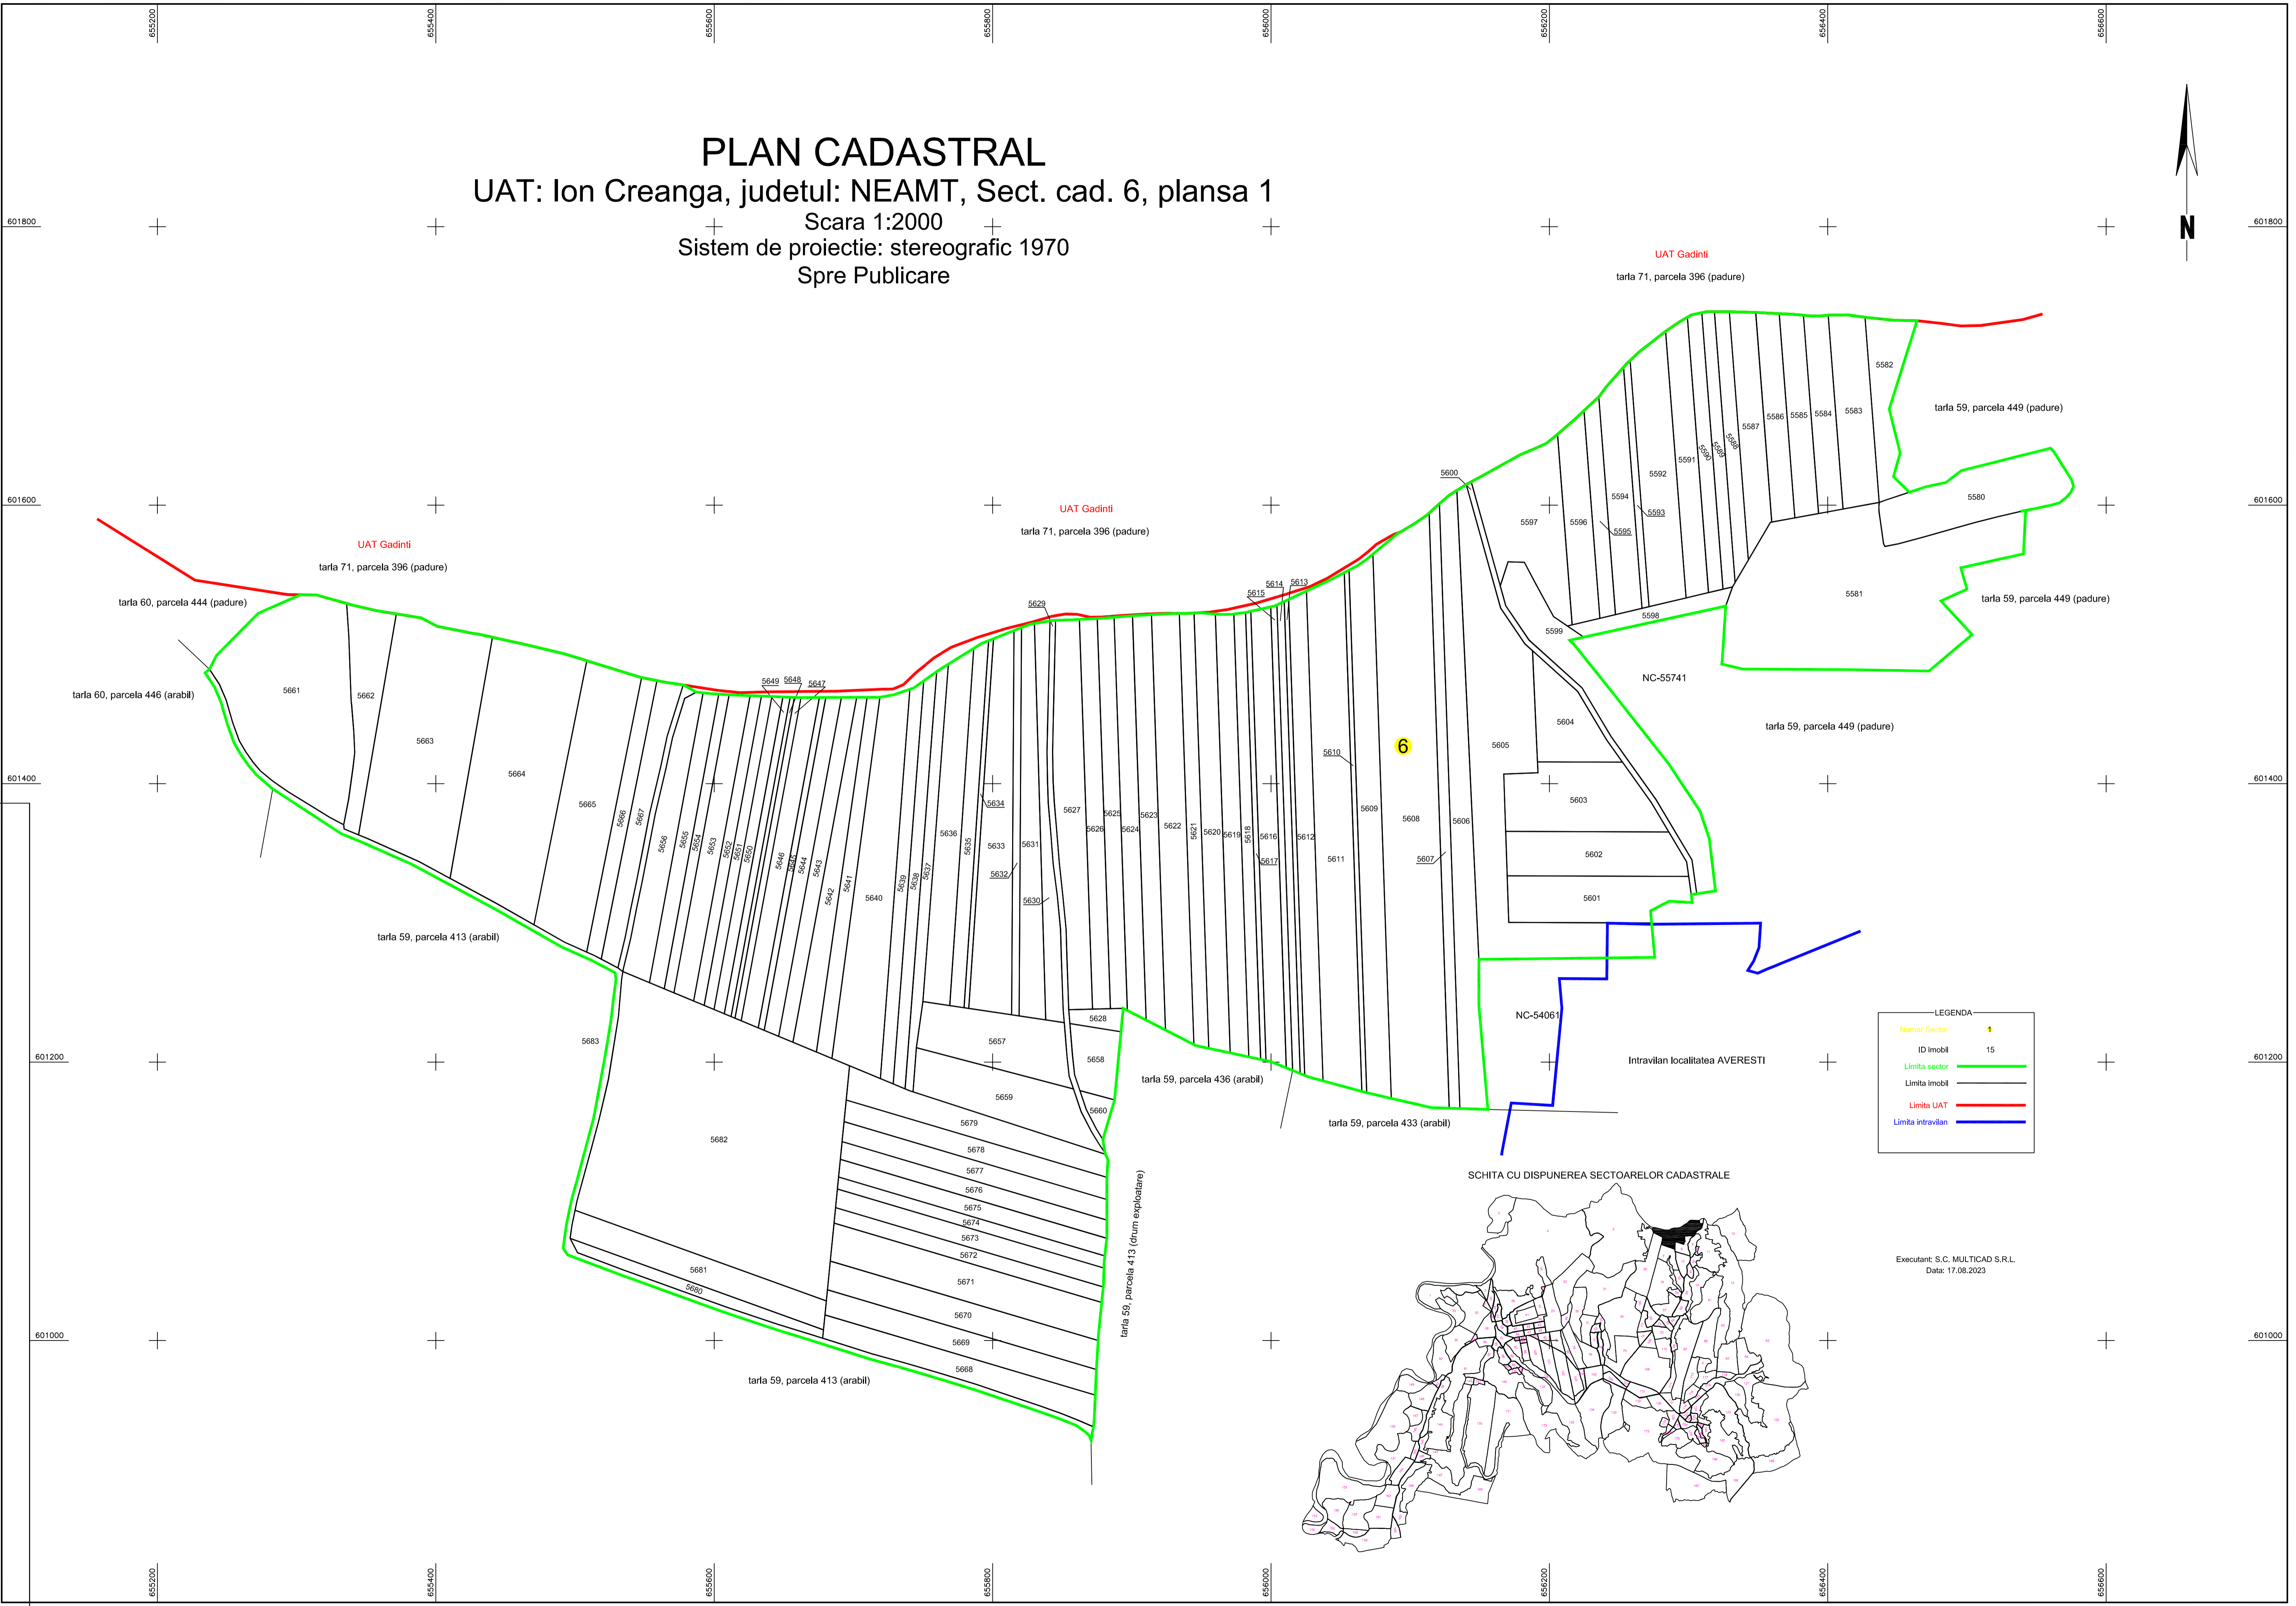

PLAN CADASTRAL
UAT: Ion Creanga, judetul: NEAMT, Sect. cad. 6, plansa 1
Scara 1:2000
Sistem de proiectie: stereografic 1970
Spre Publicare

LEGENDA

Numar Sector	15
ID Imobil	15
Limita sector	[Green line]
Limita imobil	[Black line]
Limita UAT	[Red line]
Limita intravilan	[Blue line]

6

SCHITA CU DISPUNEREA SECTOARELOR CADASTRALE

Executant: S.C. MULTICAD S.R.L.
Data: 17.08.2023