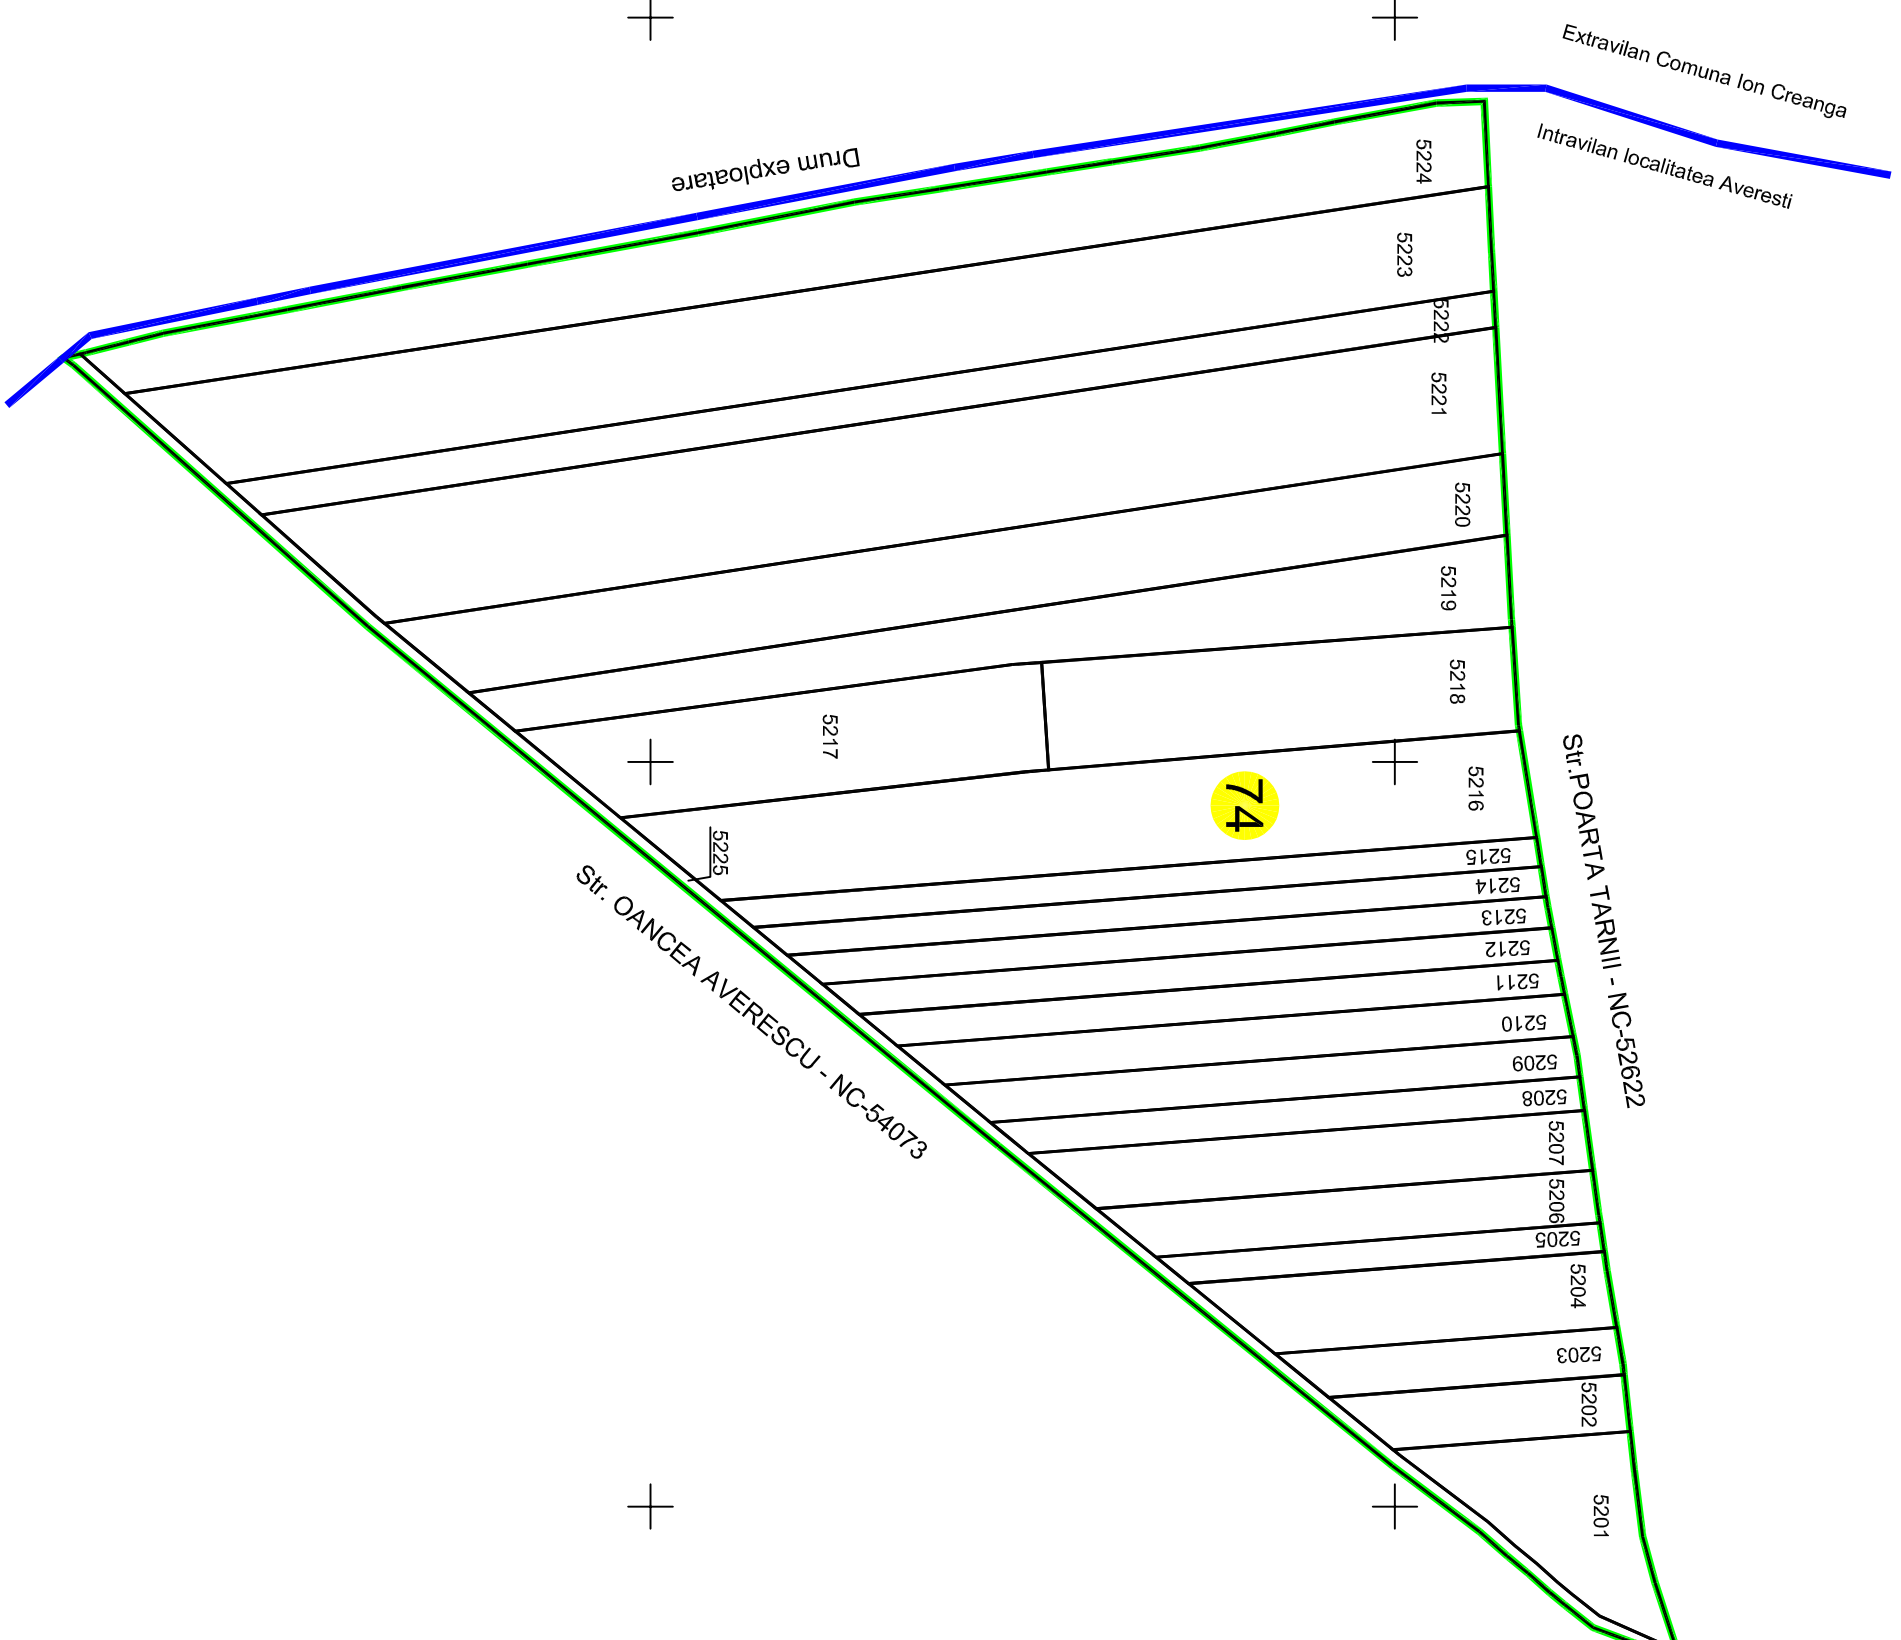

# PLAN CADASTRAL

## UAT: Ion Creanga, Judetului: NEAMT, Sect. cad. 74, plansa 1

Scara 1:2000

Sistem de proiectie: stereografic 1970

Spre Publicare

Executant: SC Multicad SRL-seria RO-B-J, nr. 2555

Data: 19.09.2023

LEGENDA	
Numar Sector	15
ID Imobil	15
Limita sector	—
Limita imobil	—
Limita intravilan	—

SCHITA CU DISPUNEREA SECTORARELOR CADASTRALE