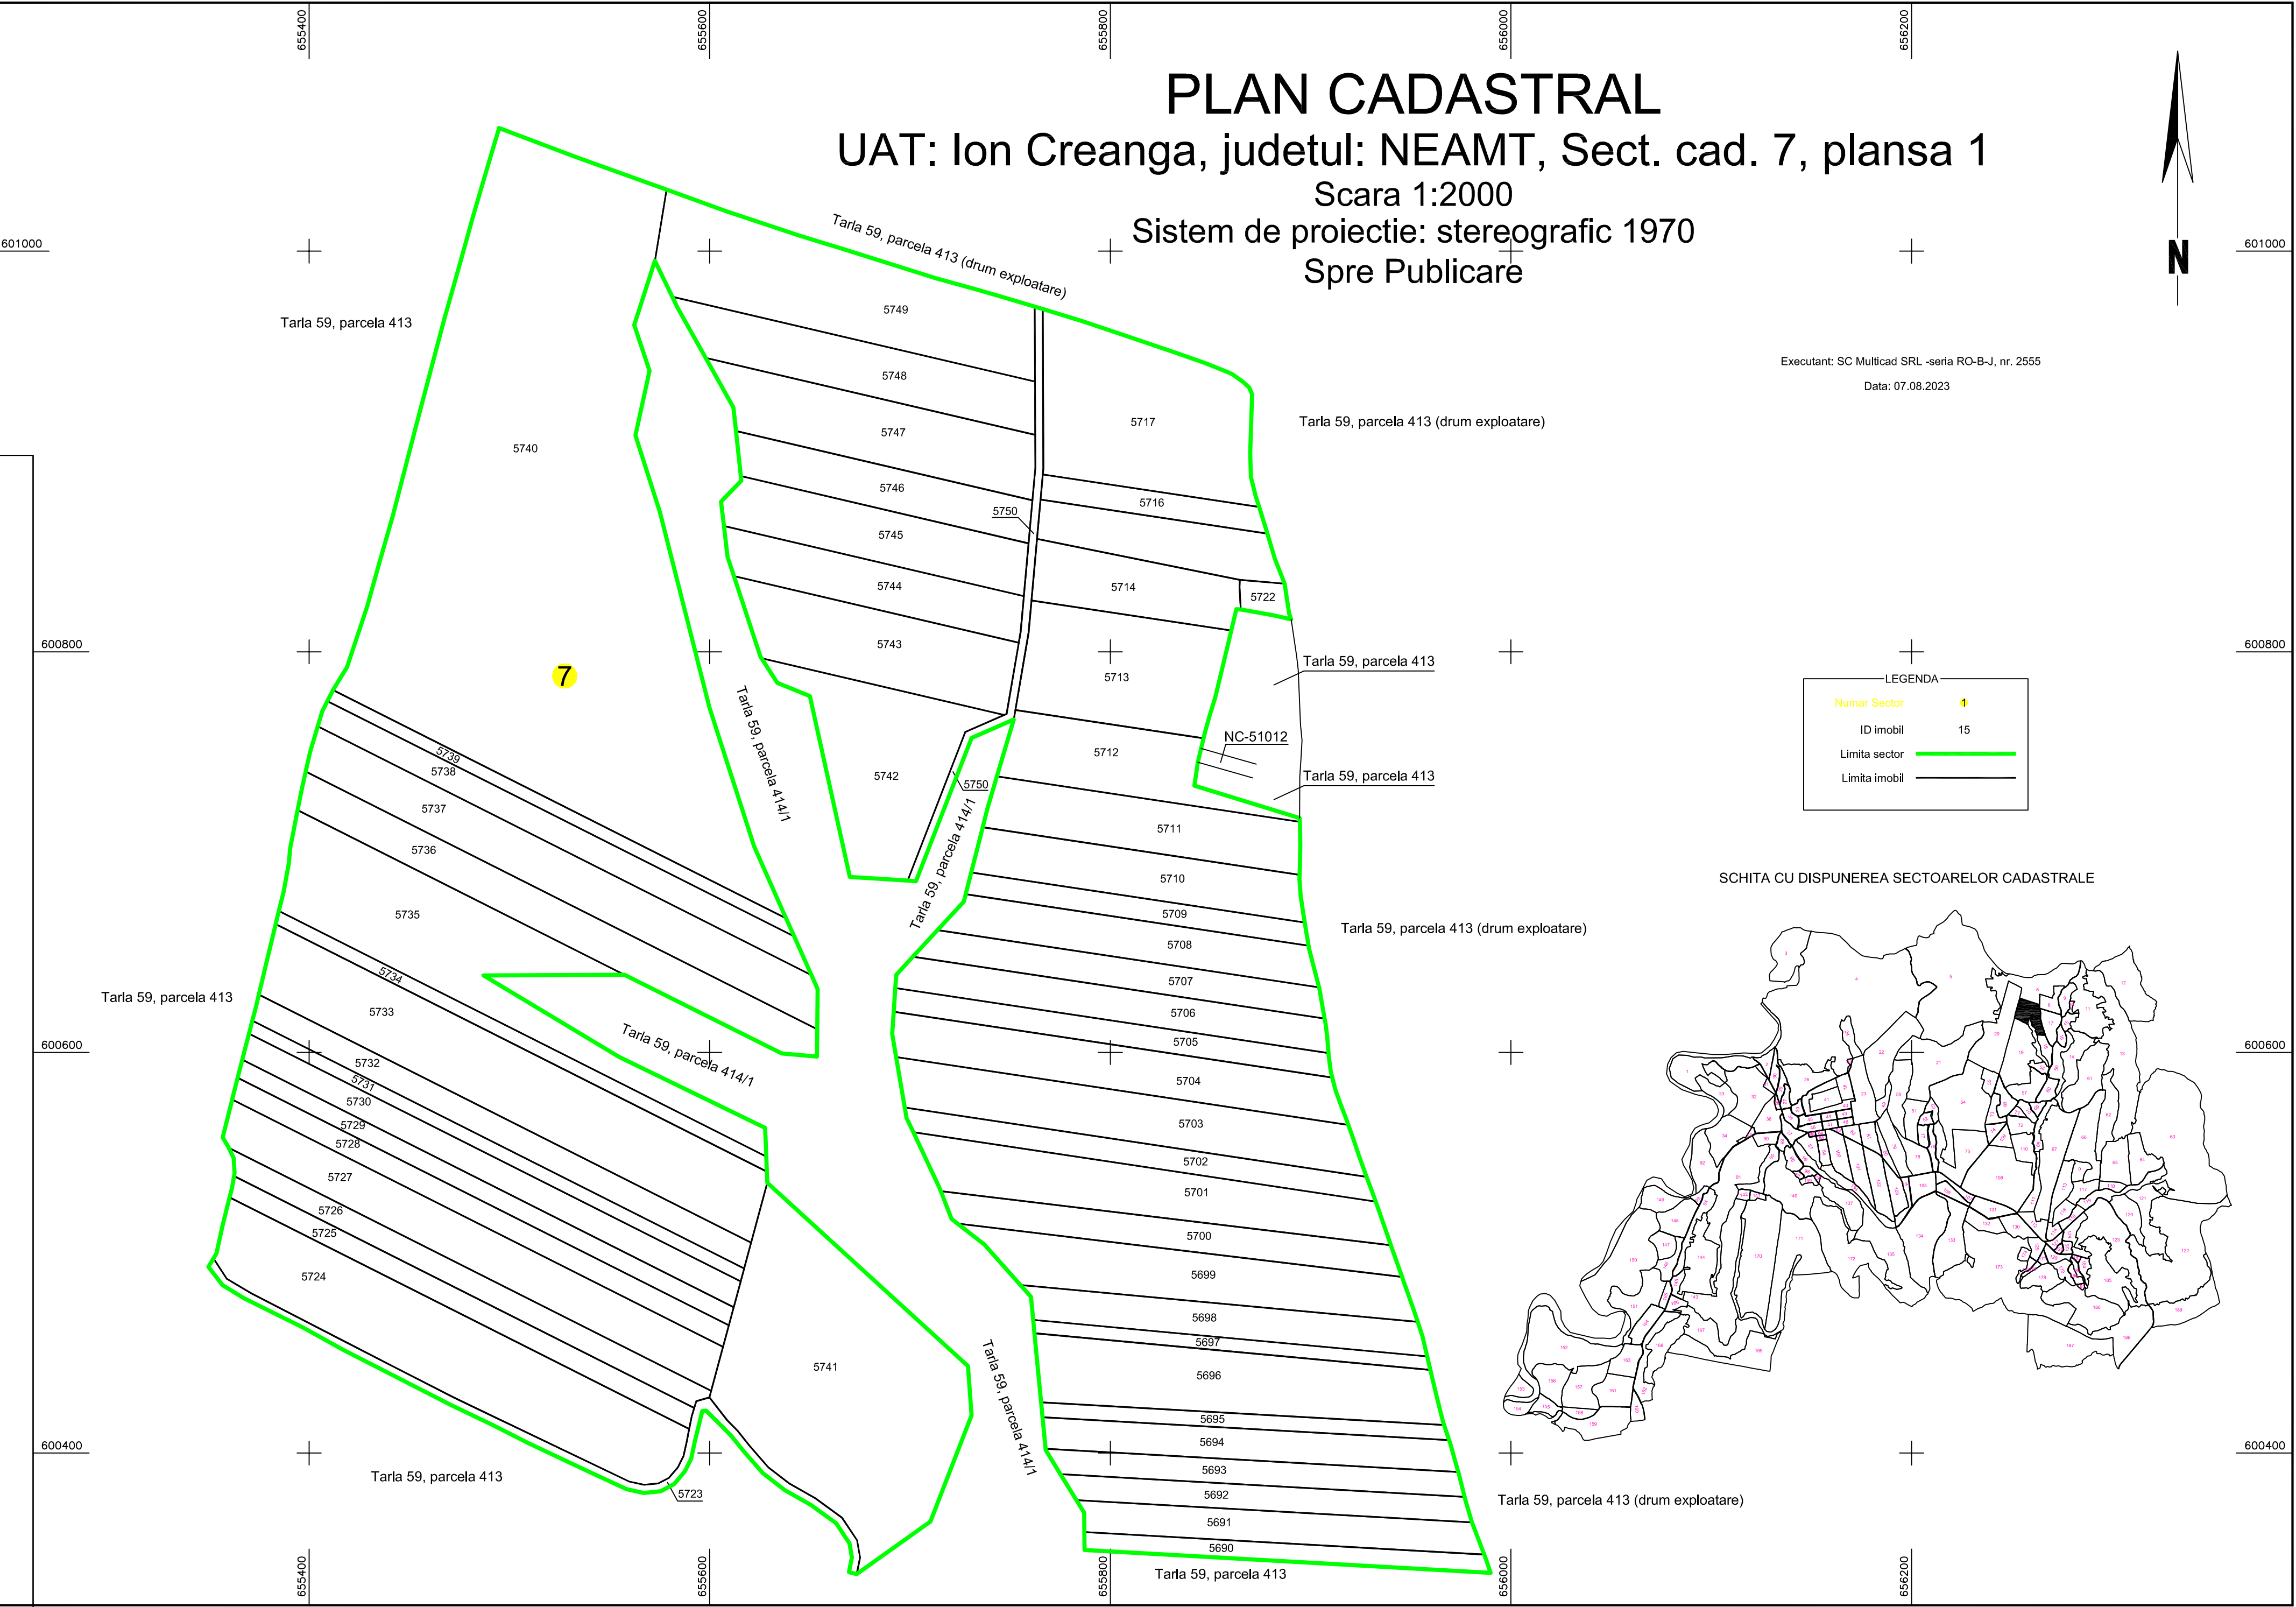

PLAN CADASTRAL

UAT: Ion Creanga, judetul: NEAMT, Sect. cad. 7, planșa 1

Scara 1:2000

Sistem de proiectie: stereografic 1970

Spre Publicare

Executant: SC Multicad SRL -seria RO-B-J, nr. 2555
Data: 07.08.2023

LEGENDA	
Numar Sector	7
ID imobil	15
Limita sector	
Limita imobil	

SCHITA CU DISPUNEREA SECTOARELOR CADASTRALE