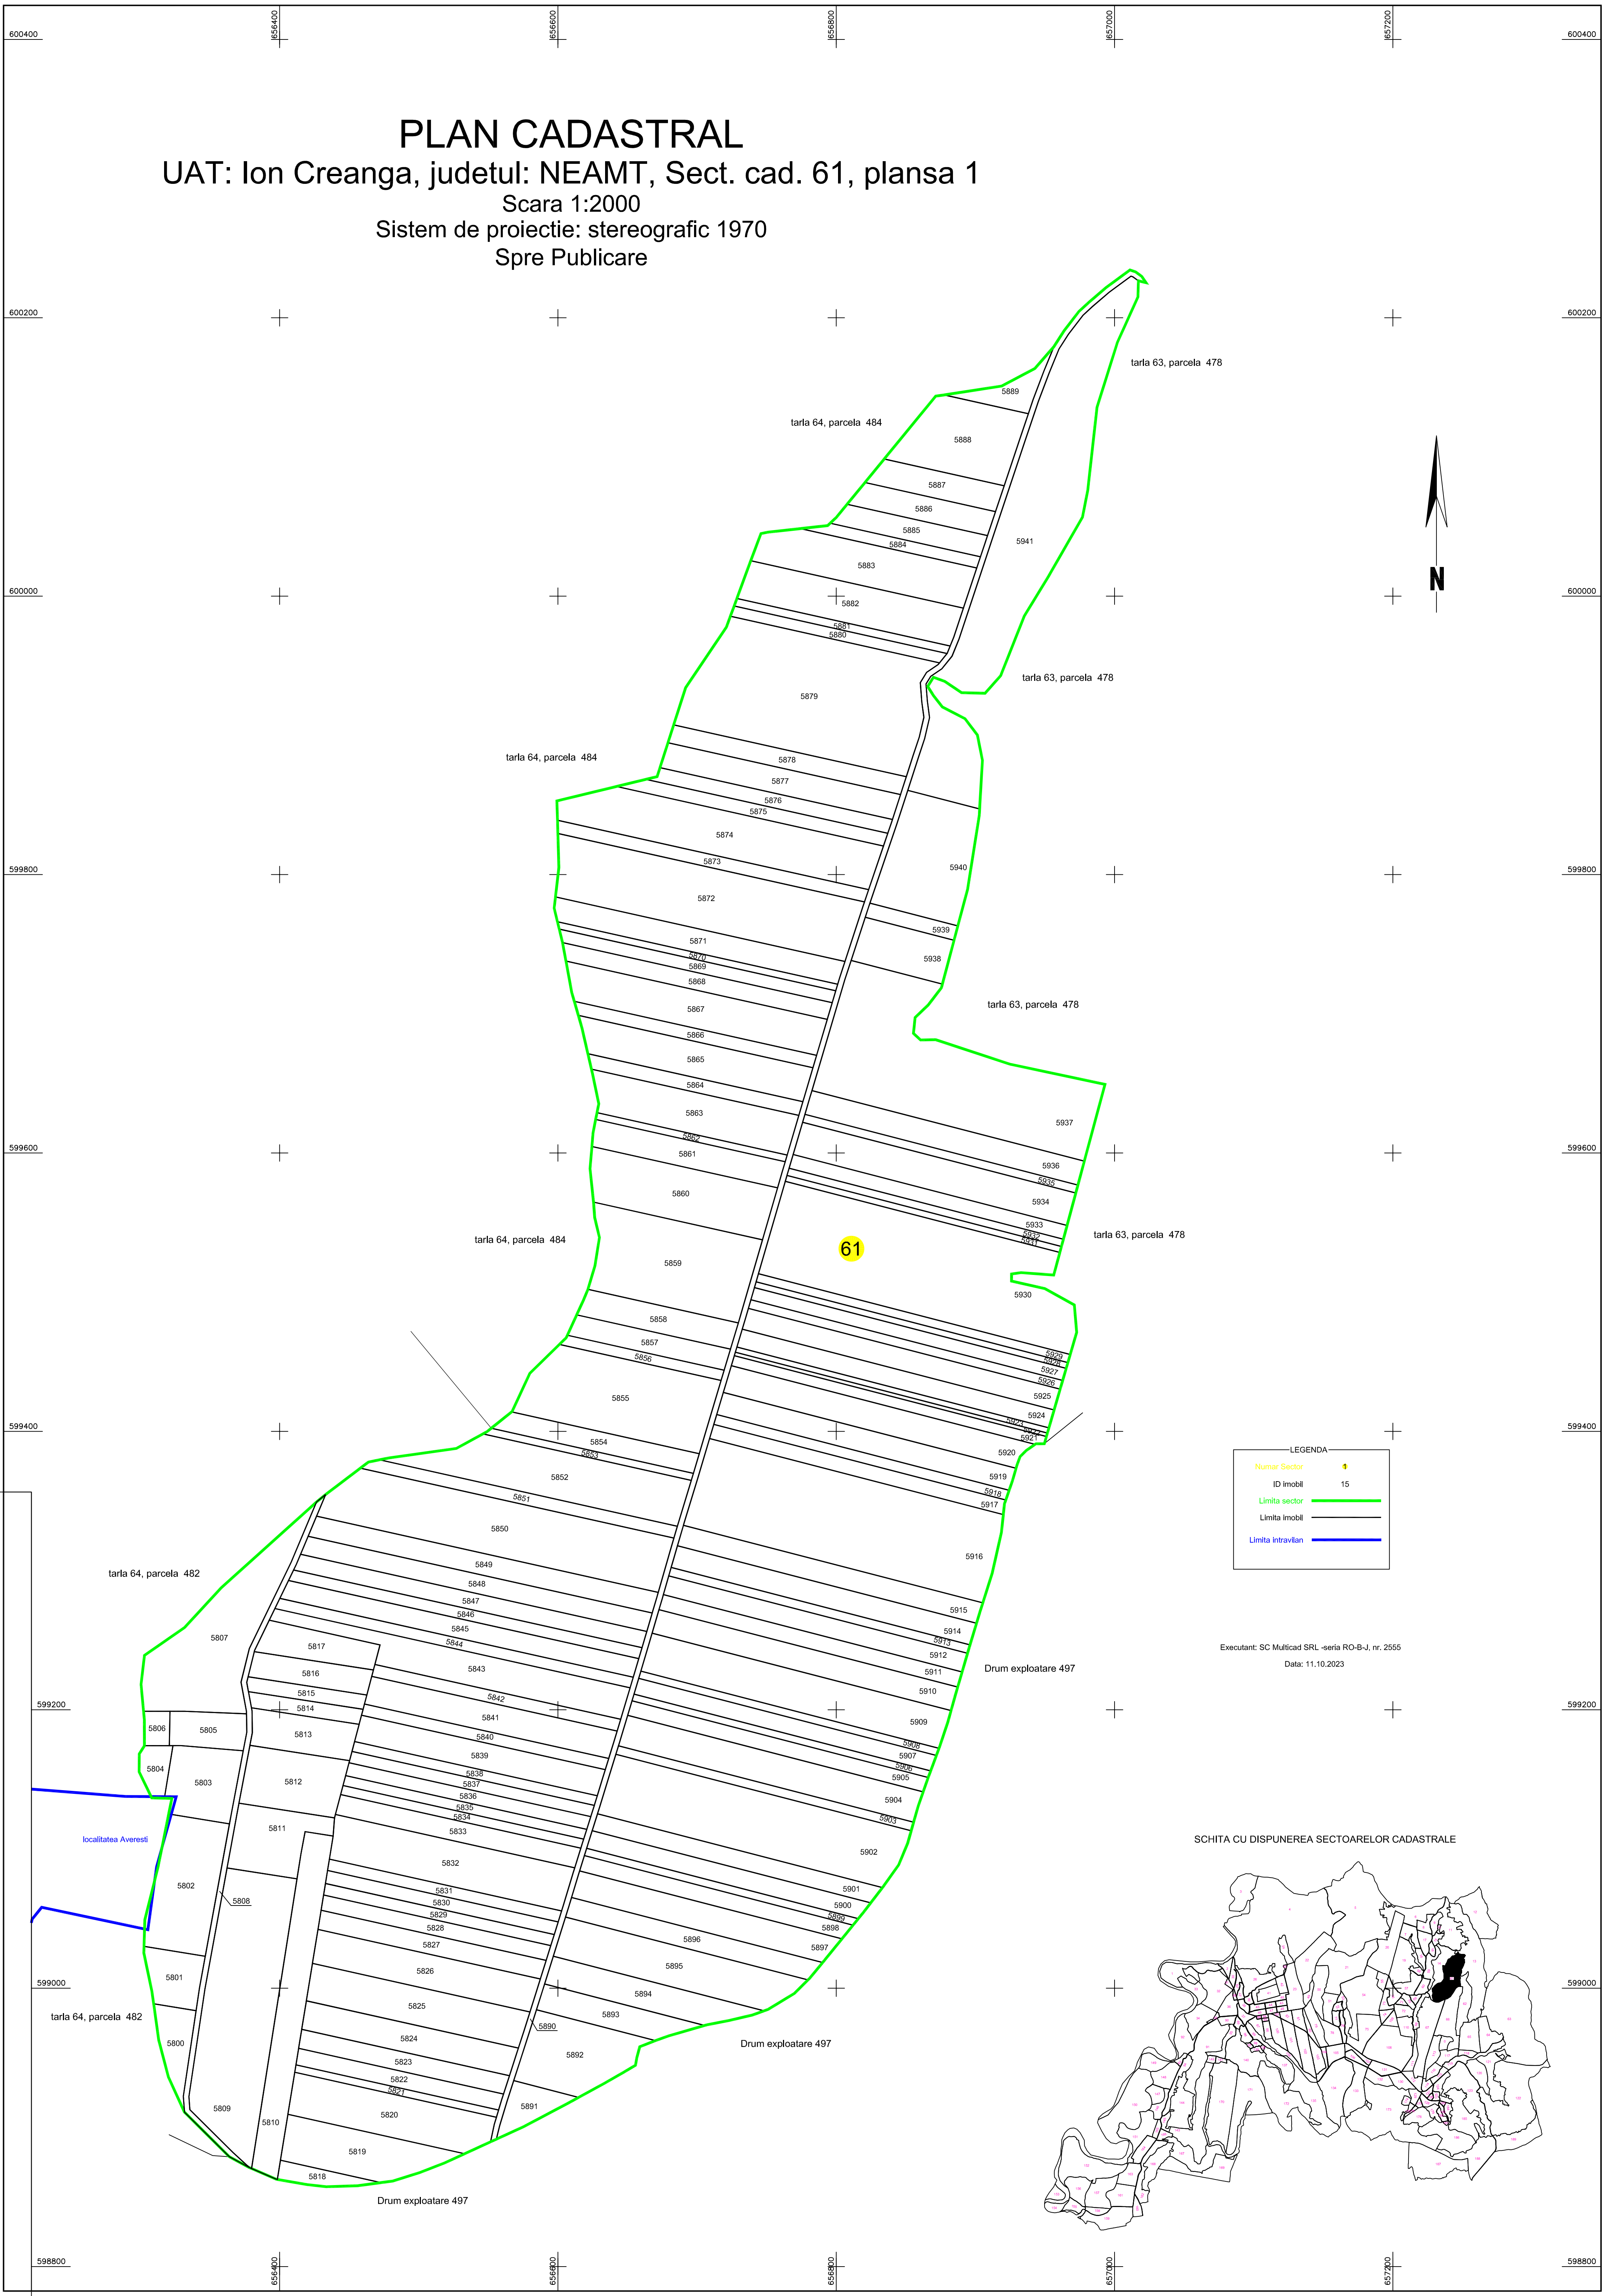

PLAN CADASTRAL
UAT: Ion Creanga, judetul: NEAMT, Sect. cad. 61, planșa 1
Scara 1:2000
Sistem de proiectie: stereografic 1970
Spre Publicare

LEGENDA

Numar Sector	4
ID Imobil	15
Limita sector	—
Limita imobil	—
Limita intravilan	—

Executant: SC Multicad SRL -seria RO-B-J, nr. 2555
Data: 11.10.2023

SCHITA CU DISPUNEREA SECTOARELOR CADASTRALE