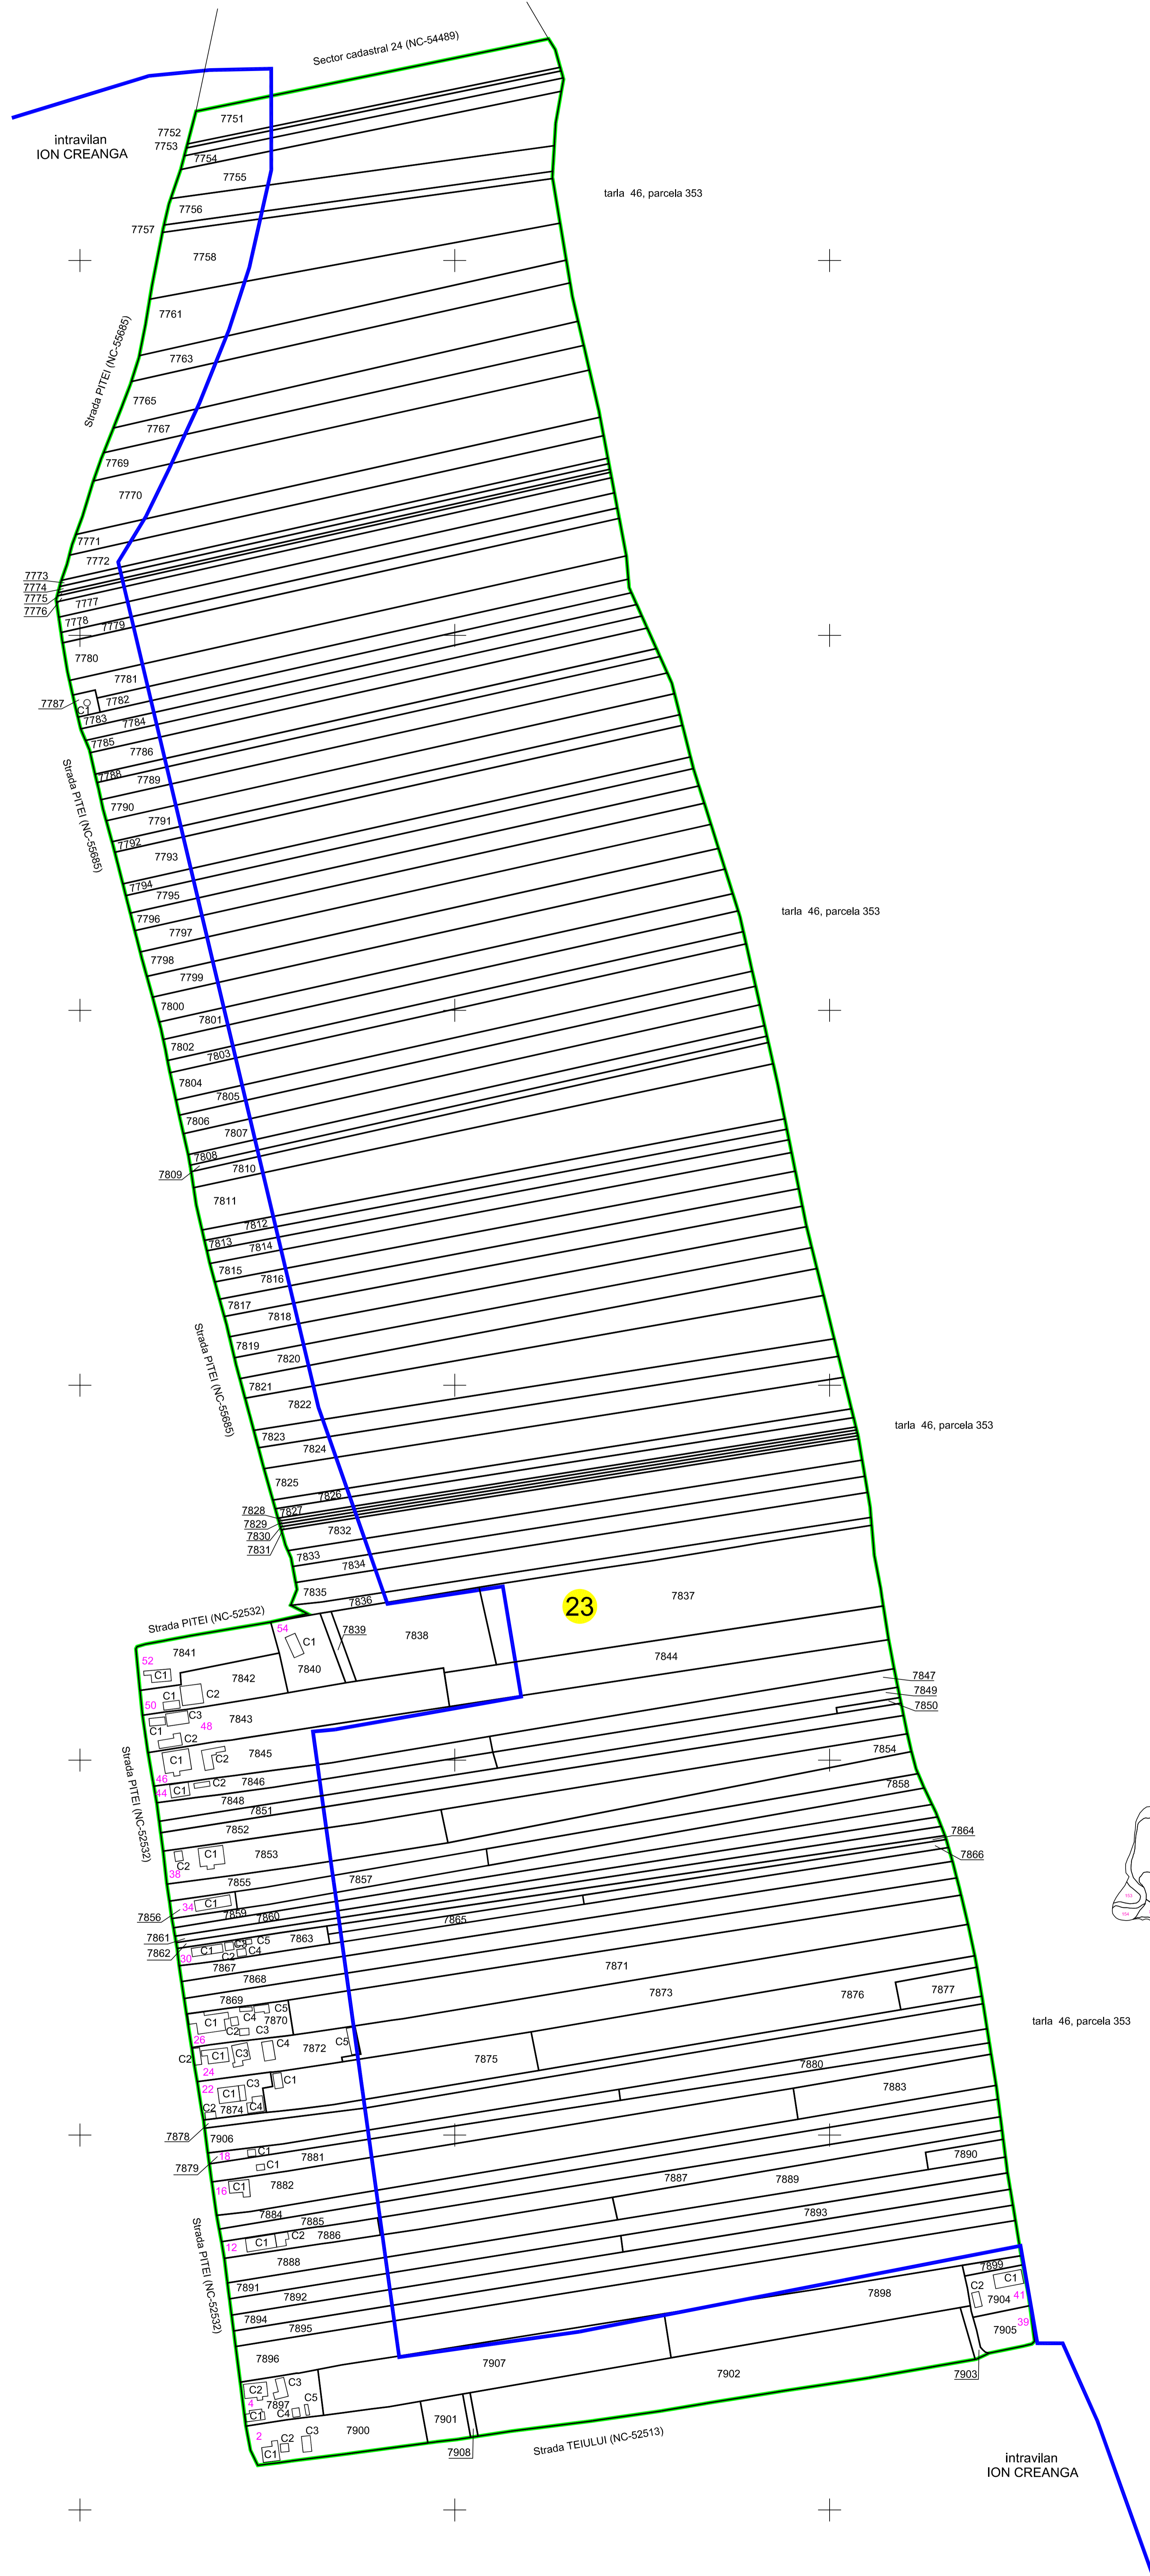

# PLAN CADASTRAL

## UAT: Ion Creanga, judetul: NEAMT, Sect. cad. 23, plansa 1

Scara 1:2000  
Sistem de proiectie: stereografic 1970  
Spre Publicare

SCHITA CU DISPUNEREA SECTOARELOR CADASTRALE

LEGENDA

Numar Sector	23
Cod constructie	C1
ID imobil	15
Limita sector	— (green line)
Limita imobil	— (black line)
Limita intravilan	— (blue line)
Numar postal	37B
Limita constructie	— (black line)

Executant: S.C. MULTICAD S.R.L. - Seria RO-B-J Nr.2555  
Data: 28.07.2025